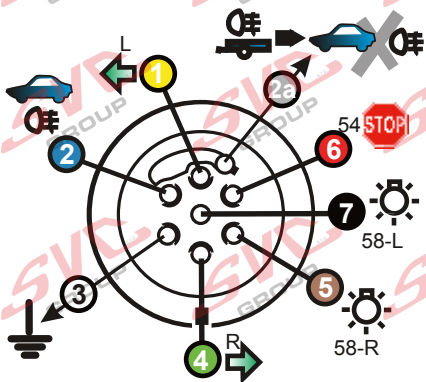

Odkaz na produkt:

<https://www.svcgroup.cz/tazne-zarizeni-sro-uby-pevny-skoda-rapid-monte-carlo-10-20-12-2018-p7283-v960>

www.svcgroup.cz

Zapojení auto zásuvky pro tažné zařízení SVC GROUP

7 - pinová auto zásuvka

v ČR nejpoužívanější typ

Zapojení 7 pinové auto zásuvky & zástrčky

1	← L	Žlutá - Yellow	21 W
2	← L	Modrá - Blue	2x21W
3	⏏	Bílá - White	
4	→ R	Zelená - Green	21 W
5	58-R	Hnědá - Brown	52 W
6	STOP 54	Červená - Red	3x21 W
7	58-L	Černá - Black	21 W

Auto zásuvka zadní vývod

Auto zásuvka SKL boční vývod
zaklápění pod nárazník s prodlouženou zárukou

DIN/ISO 1724

Zapojení 7 pinové auto zásuvky & zástrčky s mechanickým kontaktem pro odpojení mlhových světel po připojení přívěsného vozíku

1	← L	Žlutá - Yellow	21W
2	← L	Modrá - Blue	2x21W
2a	← L	Šedivá - Grey	
3	⏏	Bílá - White	
4	→ R	Zelená - Green	21W
5	58-R	Hnědá - Brown	21W
6	STOP 54	Červená - Red	3x21W
7	58-L	Černá - Black	21W

Nevíte si rady? Potřebujete poradit?