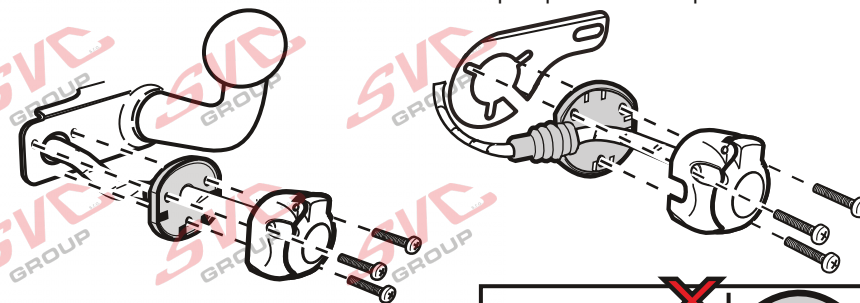

Odkaz na produkt:

<https://www.svcgroup.cz/tazne-zarizeni-sro-uby-pevny-skoda-rapid-monte-carlo-10-20-12-2018-p7283-v960>

www.svcgroup.cz

Zapojení auto zásuvky pro tažné zařízení SVC GROUP

7 - pinová auto zásuvka

v ČR nejpoužívanější typ

Zapojení 7 pinové auto zásuvky & zástrčky

1	← L	Žlutá - Yellow	21 W
2	← L	Modrá - Blue	2x21W
3	⏏	Bílá - White	
4	→ R	Zelená - Green	21 W
5	58-R	Hnědá - Brown	52 W
6	STOP 54	Červená - Red	3x21 W
7	58-L	Černá - Black	21 W

Auto zásuvka zadní vývod

Auto zásuvka SKL boční vývod
zaklápění pod nárazník s prodlouženou zárukou

DIN/ISO 1724

Zapojení 7 pinové auto zásuvky & zástrčky s mechanickým kontaktem pro odpojení mlhových světel po připojení přívěsného vozíku