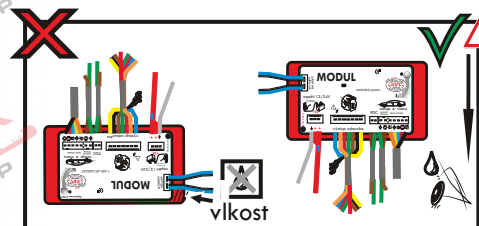

Montážní návod

(Montážny návod, Fitting instruction, Montageanleitung,
Istruzioni di montaggio, Monteringshandledning,
Asennusohje, Instruction de montage,
Montegehandleiding, Инструкция по установке)

Elektropřípojka

v ČR nejpoužívanější typ

Zapojení 7 pinové auto zásuvky & zástrčky

1	← L	Žlutá - Yellow	21 W
2	← L	Modrá - Blue	2x21W
3	⏏	Bílá - White	
4	→ R	Zelená - Green	21 W
5	58-R	Hnědá - Brown	52 W
6	STOP 54	Červená - Red	3x21 W
7	58-L	Černá - Black	21 W

Auto zásuvka zadní vývod

Auto zásuvka SKL boční vývod
zaklápění pod nárazník s prodlouženou zárukou

DIN/ISO 1724

Zapojení 7 pinové auto zásuvky & zástrčky s mechanickým kontaktem pro odpojení mlhových světel po připojení přívěsného vozíku

1	← L	Žlutá - Yellow	21W
2	← L	Modrá - Blue	2x21W
2a	← L	Šedivá - Grey	
3	⏏	Bílá - White	
4	→ R	Zelená - Green	21W
5	58-R	Hnědá - Brown	21W
6	STOP 54	Červená - Red	3x21W
7	58-L	Černá - Black	21W

Nevíte si rady? Potřebujete poradit?