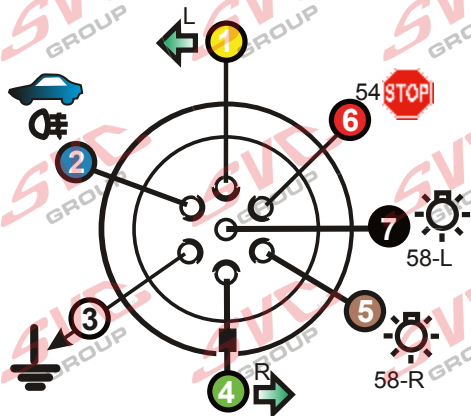

Odkaz na produkt:

<https://www.svcgroup.cz/tazne-zarizeni-sro-uby-pevny-skoda-rapid-monte-carlo-10-20-12-2018-p7283-v960>

www.svcgroup.cz

Zapojení auto zásuvky pro tažné zařízení SVC GROUP

7 - pinová auto zásuvka

v ČR nejpoužívanější typ

Zapojení 7 pinové auto zásuvky & zástrčky

1	← L	Žlutá - Yellow	21 W
2	← L	Modrá - Blue	2x21W
3	⏏	Bílá - White	
4	→ R	Zelená - Green	21 W
5	58-R	Hnědá - Brown	52 W
6	STOP 54	Červená - Red	3x21 W
7	58-L	Černá - Black	21 W

1	← L	Žlutá - Yellow	21W
2	← L	Modrá - Blue	2x21W
2a	← L	Šedivá - Grey	
3	⏏	Bílá - White	
4	→ R	Zelená - Green	21W
5	58-R	Hnědá - Brown	21W
6	STOP 54	Červená - Red	3x21W
7	58-L	Černá - Black	21W

Nevíte si rady? Potřebujete poradit?