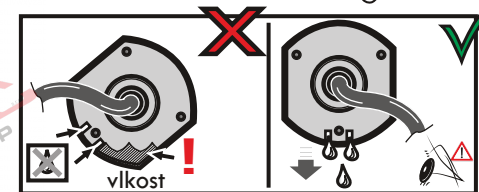

Zapojení 7 pinové auto zásuvky & zástrčky s mechanickým kontaktem pro odpojení mlhových světel po připojení přívěsného vozíku

1	← L	Žlutá - Yellow	21W
2	← L	Modrá - Blue	2x21W
2a	← L	Šedivá - Grey	
3	⏏	Bílá - White	
4	→ R	Zelená - Green	21W
5	58-R	Hnědá - Brown	21W
6	STOP 54	Červená - Red	3x21W
7	58-L	Černá - Black	21W