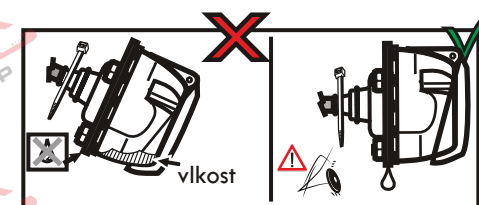

Zapojení 7 pinové auto zásuvky & zástrčky s mechanickým kontaktem pro odpojení mlhových světel po připojení přívěsného vozíku

1	← L	Žlutá - Yellow	21W
2	← L	Modrá - Blue	2x21W
2a	← L	Šedivá - Grey	
3	⏏	Bílá - White	
4	→ R	Zelená - Green	21W
5	58-R	Hnědá - Brown	21W
6	STOP 54	Červená - Red	3x21W
7	58-L	Černá - Black	21W