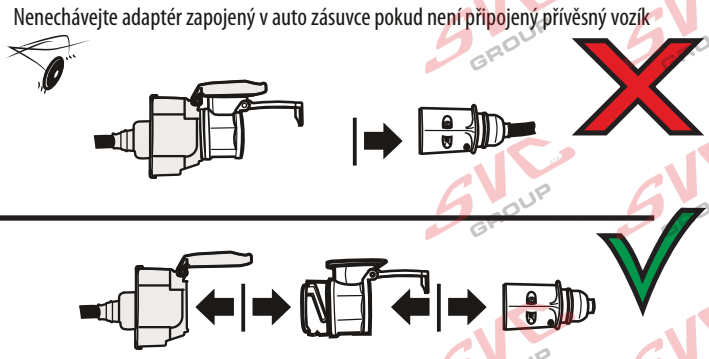

Redukce Auto zásuvky / Adapter socket

1	← L	Žlutá Yellow	21 W
2	↻ OE	Modrá Blue	2x21 W
3	⏚ 1-8	Bílá White	Ukazuje pro pin Earth for contact 4-8
4	→ R	Zelená Green	21 W
5	☀ 58-R	Hnědá Brown	21 W
6	STOP 54	Cervená Red	3x21 W
7	☀ 58-L	Černá Black	21 W

8	↻ OE	Oranžová Orange	2x21W
9	30+	Cereno/Hněd. Red/Brown	Max 20A
10	15+	Modro/Hněd. Blue/Brown	Max 20A
11	⏚ 10	Bílá White	Ukazuje pro pin Earth for contact 4-10
	↻ OE	Sedivá Grey	Bílá v nepřípadě Not usually used
13	⏚ 9	Bílá White	Ukazuje pro pin Earth for contact 4-9

1	← L	21 W
2	↻ OE	2x21W
3	⏚	
4	→ R	21 W
5	☀ 58-R	52 W
6	STOP 54	3x21 W
7	☀ 58-L	21 W