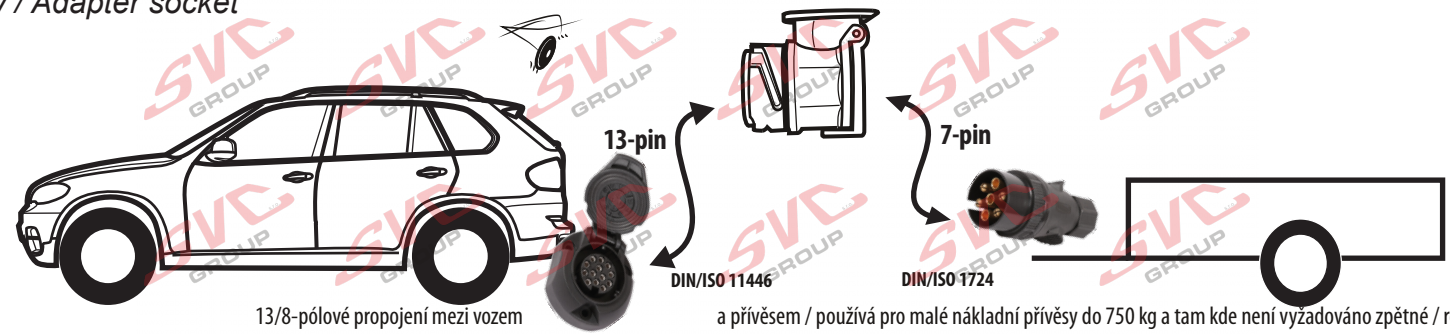

Redukce Auto zásuvky / Adapter socket

1	← L	Žlutá Yellow	21 W
2	↻ OE	Modrá Blue	2x21 W
3	⏚ 1-8	Bílá White	Ukazuje pro pin Earth for contact 4-8
4	→ R	Zelená Green	21 W
5	☀ 58-R	Hnědá Brown	21 W
6	STOP 54	Cervená Red	3x21 W
7	☀ 58-L	Černá Black	21 W

8	↻ OE	Oranžová Orange	2x21W
9	30+	Cereno/Hněd. Red/Brown	Max 20A
10	15+	Modro/Hněd. Blue/Brown	Max 20A
11	⏚ 10	Bílá White	Ukazuje pro pin Earth for contact 4-10
	↻ OE	Sedivá Grey	Bílá v nepřípadě Not usually used
13	⏚ 9	Bílá White	Ukazuje pro pin Earth for contact 4-9

1	← L	21 W
2	↻ OE	2x21W
3	⏚	
4	→ R	21 W
5	☀ 58-R	52 W
6	STOP 54	3x21 W
7	☀ 58-L	21 W