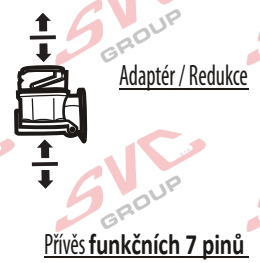

Redukce Auto zásuvky / Adapter socket

1	← L	Žlutá Yellow	21 W
2	↻ OE	Modrá Blue	2x21 W
3	⏚ 1-8	Bílá White	Ukazuje pro pin Earth for contact 4-8
4	→ R	Zelená Green	21 W
5	☀ 58-R	Hnědá Brown	21 W
6	STOP 54	Cervená Red	3x21 W
7	☀ 58-L	Černá Black	21 W

8	↻ OE	Oranžová Orange	2x21W
9	30+	Cereno/Hněd. Red/Brown	Max 20A
10	15+	Modro/Hněd. Blue/Brown	Max 20A
11	⏚ 10	Bílá White	Ukazuje pro pin Earth for contact 4-10
	↻ OE	Sedivá Grey	Bílá v nepřípadě Not usually used
13	⏚ 9	Bílá White	Ukazuje pro pin Earth for contact 4-9

1	← L	21 W
2	↻ OE	2x21W
3	⏚	
4	→ R	21 W
5	☀ 58-R	52 W
6	STOP 54	3x21 W
7	☀ 58-L	21 W