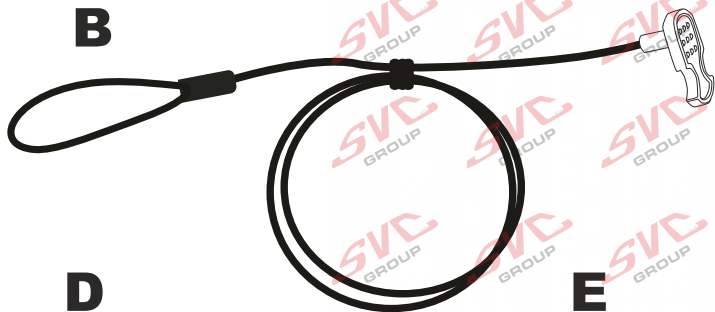

Lanový zámek pro zabezpečení kol na nosiči 100 / 140cm

www.svcgroup.cz

A	x1
B	x1
C	x1
D	x1
E	x1

A

C

B

D

E

1

CLICK

3

2

4

5

CLICK

SVC ©20201546

Lanový zámek pro zabezpečení kol na nosiči

SVC©20201546