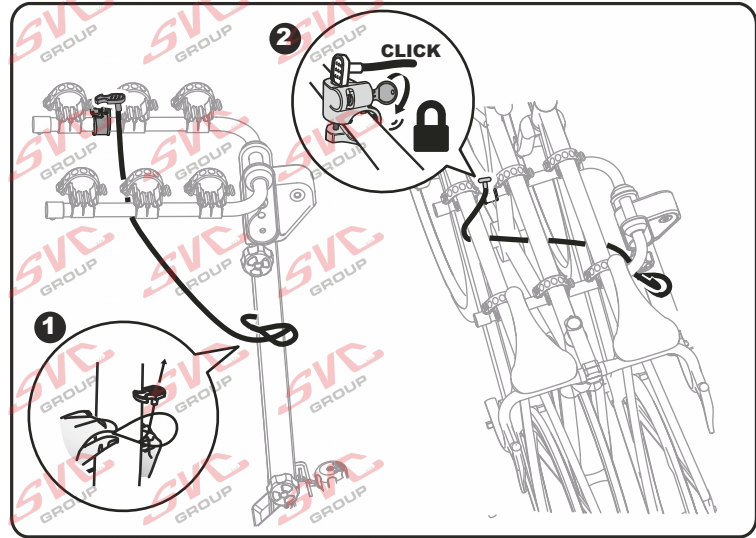

Lanový zámek pro zabezpečení kol na nosiči 100 / 140cm

www.svcgroup.cz

A	x1
B	x1
C	x1
D	x1
E	x1

A

C

B

D

E

1

CLICK

3

2

4

5

CLICK

SVC ©20201546

Lanový zámek pro zabezpečení kol na nosiči

SVC©20201546