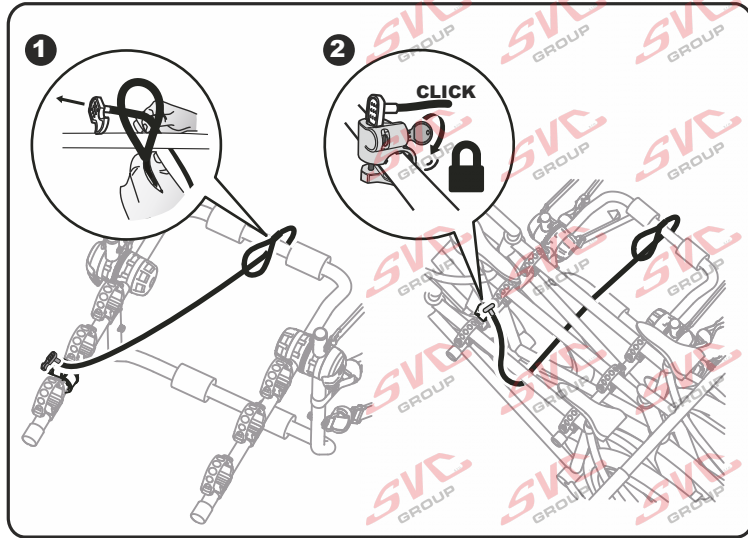

Lanový zámek pro zabezpečení kol na nosiči 100 / 140cm

www.svcgroup.cz

A	x1
B	x1
C	x1
D	x1
E	x1

A

C

B

D

E

1

CLICK

3

2

4

5

CLICK

SVC ©20201546

Lanový zámek pro zabezpečení kol na nosiči

SVC©20201546