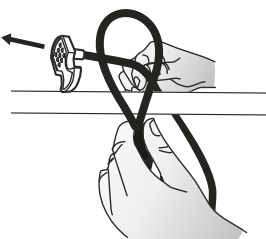

Lanový zámek pro zabezpečení kol na nosiči 100 / 140cm

www.svcgroup.cz

A	x1
B	x1
C	x1
D	x1
E	x1

A

C

B

D

E

1

CLICK

3

2

4

5

CLICK

SVC ©20201546