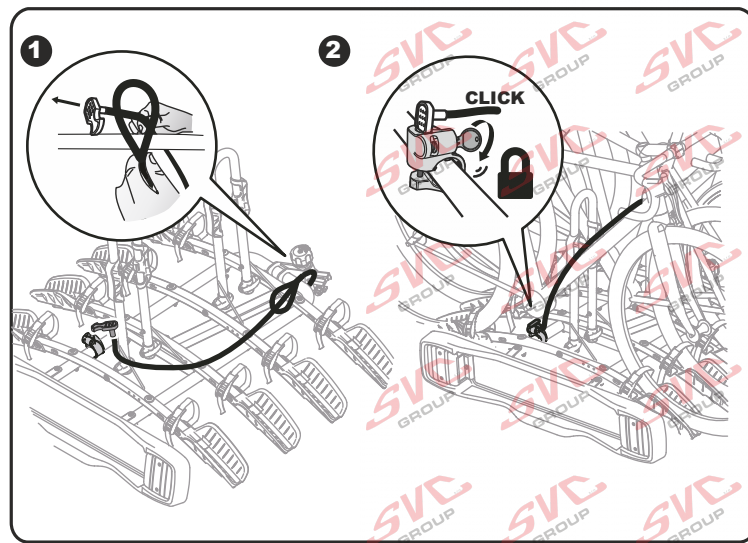

Lanový zámek pro zabezpečení kol na nosiči 100 / 140cm

www.svcgroup.cz

A	x1
B	x1
C	x1
D	x1
E	x1

A

C

B

D

E

1

CLICK

3

2

4

5

CLICK

SVC ©20201546

Lanový zámek pro zabezpečení kol na nosiči

SVC©20201546