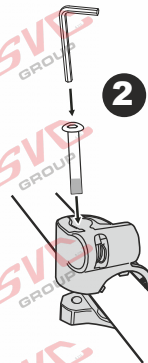

Lanový zámek pro zabezpečení kol na nosiči 100 / 140cm

www.svcgroup.cz

A	x1
B	x1
C	x1
D	x1
E	x1

A

C

B

D

E

1

CLICK

3

2

4

5

CLICK

SVC ©20201546