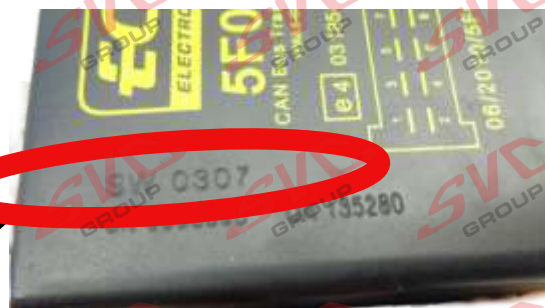

Vysokov 179
547 01 Náchod
Česká republika

+420 603 360 607 +420 491 421 021 svc@svgroup.cz

Modul pro originální elektroinstalace pro tažné zařízení ECS Canbus / Check Control / C2 technologie

www.svcgroup.cz

Typ modulu **5F008**

Software pro objednání

Sw 0307

katalog.č. - č.software katalog.č. - č.software

SP166ZZ	- Sw0407	SP251ZZ	- SW0617
SP168ZZ	- Sw0418	SP252ZZ	- SW0634
SP185ZZ	- Sw0659	SP253ZZ	- SW0616
SP190ZZ	- Sw0404	SP254ZZ	- SW0605
SP191ZZ	- Sw0411	SP255ZZ	- SW0638
SP194ZZ	- Sw0403	SP257ZZ	- SW0645
SP195ZZ	- Sw0506	SP259ZZ	- SW0632
SP197ZZ	- Sw0515	SP303ZZ	- SW0641
SP214ZZ	- Sw0406	SP303ZZ	- SW0666
SP215ZZ	- Sw0601	SP357ZZ	- SW0666
SP216ZZ	- Sw0608	SP359ZZ	- SW0668
SP230ZZ	- Sw0618	SP364ZZ	- SW0705
SP235ZZ	- Sw0609	SP369ZZ	- SW0704
SP236ZZ	- Sw0611	SP376ZZ	- SW0701
SP244ZZ	- Sw0622	SP377ZZ	- SW0706
SP247ZZ	- Sw0623	SP382ZZ	- SW0713
SP248ZZ	- Sw0627	SP386ZZ	- SW0676
SP249ZZ	- Sw0626	SP387ZZ	- SW0707
SP250ZZ	- Sw0625	SP388ZZ	- Sw0724
SP389ZZ	- Sw0672	SP390ZZ	- Sw0661
SP391ZZ	- Sw0710	SP395ZZ	- SW0709
SP393ZZ	- Sw0718	SP399ZZ	- Sw0680
SP400ZZ	- Sw0722	SP403ZZ	- Sw0720
SP403ZZ	- Sw0682	SP405ZZ	- Sw0686
SP406ZZ	- Sw0721	SP407ZZ	- SW0723