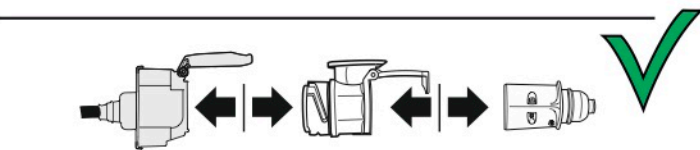

# Redukce z 13 pinové auto zásuvky na 7 Pinovou auto zástrčku přívěsu typ E00-001

## Redukce Auto zásuvky / Adapter socket

kat.č. E00-001

Nenechávejte adaptér zapojený v auto zásuvce pokud není připojený přívěsný vozík

Přívěs funkčních 7 pinů

1		L	- Žlutá - Yellow	21 W
2		0E	- Modrá - Blue	2x21 W
3		1-8	- Bílá - White	Užší propojení Earth to contact 1-8
4		R	- Zelená - Green	21 W
5		58-R	- Hnědá - Brown	21 W
6		54	- Červená - Red	3x21 W
7		58-L	- Černá - Black	21 W