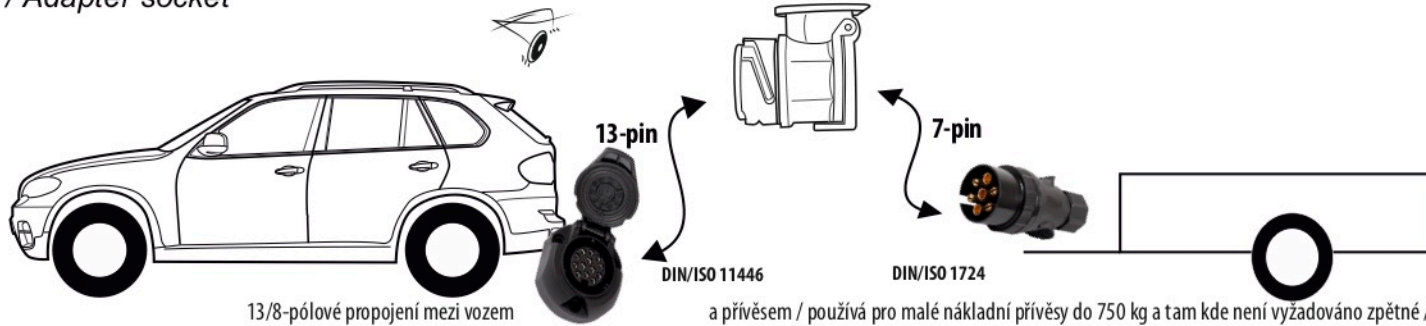

# Redukce z 13 pinové auto zásuvky na 7 Pinovou auto zástrčku přívěsu typ E00-001

## Redukce Auto zásuvky / Adapter socket

kat.č. E00-001

Nenechávejte adaptér zapojený v auto zásuvce pokud není připojený přívěsný vozík

Přívěs funkčních 7 pinů

1		L	- Žlutá - Yellow	21 W
2		0E	- Modrá - Blue	2x21 W
3		1-8	- Bílá - White	Užší propojení Earth to contact 1-8
4		R	- Zelená - Green	21 W
5		58-R	- Hnědá - Brown	21 W
6		54	- Červená - Red	3x21 W
7		58-L	- Černá - Black	21 W