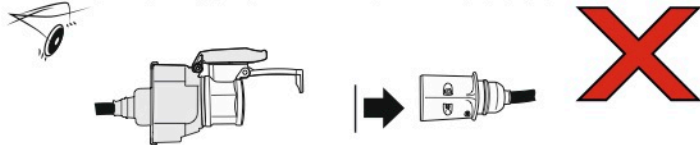

# Redukce z 13 pinové auto zásuvky na 7 Pinovou auto zástrčku přívěsu typ E00-001

## Redukce Auto zásuvky / Adapter socket

kat.č. E00-001

Nenechávejte adaptér zapojený v auto zásuvce pokud není připojený přívěsný vozík

Přívěs funkčních 7 pinů

1		L	- Žlutá - Yellow	21 W
2		0E	- Modrá - Blue	2x21 W
3		1-8	- Bílá - White	Užší propojení Earth to contact 1-8
4		R	- Zelená - Green	21 W
5		58-R	- Hnědá - Brown	21 W
6		54	- Červená - Red	3x21 W
7		58-L	- Černá - Black	21 W