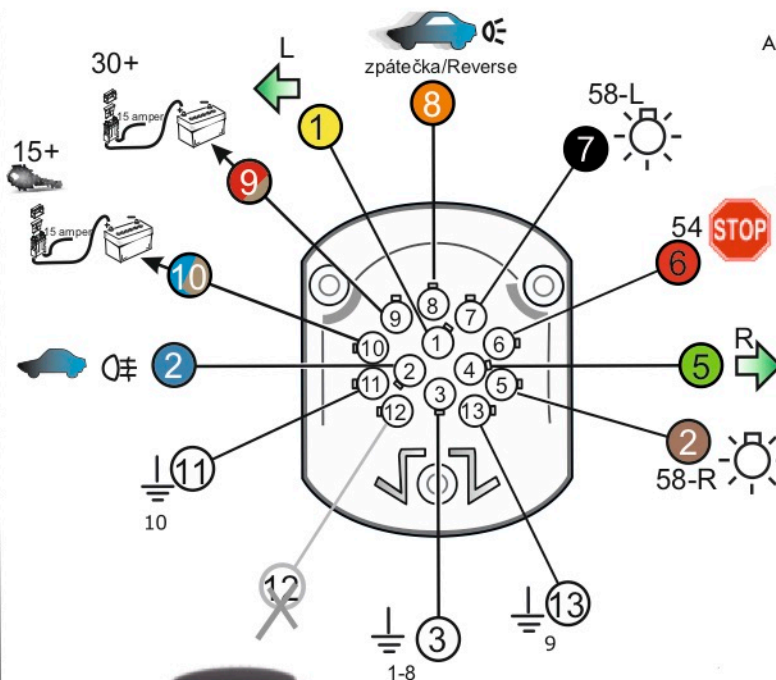

Vysokov 179
547 01 Náchod
Česká republika

+420 603 360 607 +420 491421021 svc@svgroup.cz

Zapojení auto zásuvky pro tažné zařízení SVC GROUP

13 - pinová auto zásuvka

doporučená pro nosiče kol

www.svcgroup.cz

Zapojení 13 pinové auto zásuvky

1	L	- Žlutá - Yellow	21 W
2	0E	- Modrá - Blue	2x21 W
3	1-8	- Bílá - White	Ukrojení pro pin Earth for contact 2. 1-8
4	R	- Zelená - Gren	21 W
5	58-R	- Hnědá - Brown	21 W
6	54 Ø1mm	- Červená - Red	3x21 W
7	58-L	- Černá - Black	21 W
8	0E Spátečka/Reverz	- Oranžová - Orange	2x21W
9	30+ max 20 amper	- Červeno/Hněd. - Red/Brown	Max 20A
10	15+ max 20 amper Ø2.5mm	- Modro Hněd. - Blue/Brown	Max 20A
11	10	- Bílá - White	Ukrojení pro pin Earth for contact 2. 10
		- Šedivá - Grey	Běhne se nepoužívá Not usually used
13	9	- Bílá - White	Ukrojení pro pin Earth for contact 2. 9

Auto zásuvka zadní vývod Auto zásuvka SKL boční vývod
záklápení pod nárazník s prodlouženou zárukou

ISO/DIN 1144