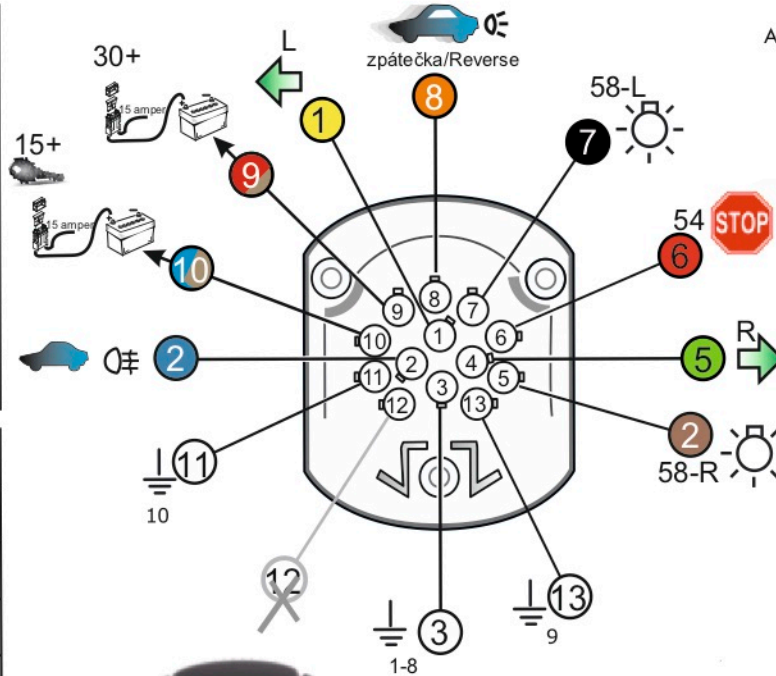

Zapojení 13 pinové auto zásuvky

1	L	- Žlutá - Yellow	21 W
2	0E	- Modrá - Blue	2x21 W
3	1-8	- Bílá - White	Ukostření pro pin Earth for contact Ł 1-8
4	R	- Zelená - Green	21 W
5	58-R	- Hnědá - Brown	21 W
6	54 Ø1mm	- Červená - Red	3x21 W
7	58-L	- Černá - Black	21 W
8	0E Spátečka/Reverz	- Oranžová - Orange	2x21 W
9	30+ max 20 ampere	- Červeno/Hněd. - Red/Brown	Max 20 A
10	15+ max 20 ampere Ø2.5mm	- Modro Hněd. - Blue/Brown	Max 20 A
11	10	- Bílá - White	Ukostření pro pin Earth for contact Ł 10
		- Šedivá - Grey	Běhne se nepoužívá Not usually used
13	9	- Bílá - White	Ukostření pro pin Earth for contact Ł 9

Auto zásuvka zadní vývod

Auto zásuvka SKL boční vývod  
zaklápění pod nárazník s prodlouženou zárukou

ISO/DIN 1144