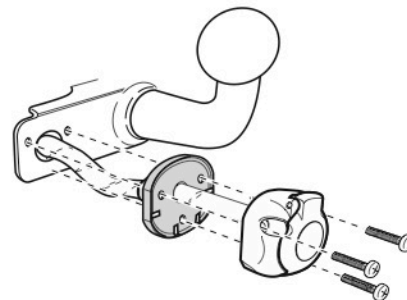

Zapojení auto zásuvky pro tažné zařízení SVC GROUP

7 - pinová auto zásuvka

v ČR nejpoužívanější typ

Zapojení 7 pinové auto zásuvky & zástrčky

1	L	- Žlutá - Yellow	21W
2	0E	- Modrá - Blue	2x21W
3		- Bílá - White	
4	R	- Zelená - Gren	21W
5	58-R	- Hnědá - Brown	52W
6	54 Ø 5mm	- Červená - Red	3x21W
7	58-L	- Černá - Black	21W

Auto zásuvka zadní vývod

Auto zásuvka SKL boční vývod
zaklápění pod nárazník s prodlouženou zárukou

Zapojení 7 pinové auto zásuvky & zástrčky s mechanickým kontaktem pro odpojení mlhových světel po připojení přívěsného vozíku

1	L	- Žlutá - Yellow	21W
2	0E	- Modrá - Blue	2 x 21W
2a		- Šedivá - Grey	
3		- Bílá - White	
4	R	- Zelená - Gren	21W
5	58-R	- Hnědá - Brown	21W
6	54 Ø 5mm	- Červená - Red	3 x 21W
7	58-L	- Černá - Black	21W