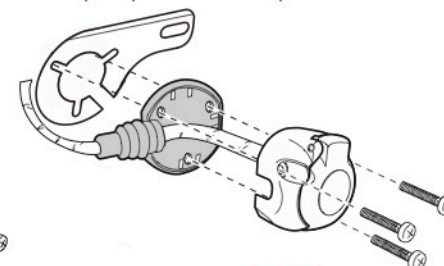

Zapojení auto zásuvky pro tažné zařízení SVC GROUP

7 - pinová auto zásuvka

v ČR nejpoužívanější typ

Zapojení 7 pinové auto zásuvky & zástrčky

1	L	- Žlutá - Yellow	21W
2	0E	- Modrá - Blue	2x21W
3		- Bílá - White	
4	R	- Zelená - Gren	21W
5	58-R	- Hnědá - Brown	52W
6	54 Ø 5mm	- Červená - Red	3x21W
7	58-L	- Černá - Black	21W

Auto zásuvka zadní vývod

Auto zásuvka SKL boční vývod
zaklápění pod nárazník s prodlouženou zárukou

Zapojení 7 pinové auto zásuvky & zástrčky s mechanickým kontaktem pro odpojení mlhových světel po připojení přívěsného vozíku

1	L	- Žlutá - Yellow	21W
2	0E	- Modrá - Blue	2 x 21W
2a		- Šedivá - Grey	
3		- Bílá - White	
4	R	- Zelená - Gren	21W
5	58-R	- Hnědá - Brown	21W
6	54 Ø 5mm	- Červená - Red	3 x 21W
7	58-L	- Černá - Black	21W