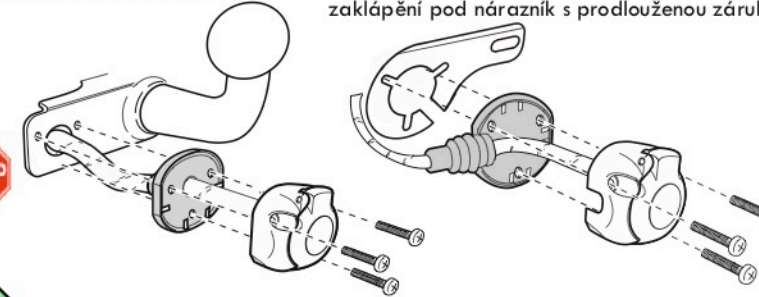

Zapojení 13 pinové auto zásuvky

1	L	- Žlutá - Yellow	21 W
2	OE	- Modrá - Blue	2x21 W
3	1-8	- Bílá - White	Ukrojení pro pin Earth for contact L 1-8
4	R	- Zelená - Green	21 W
5	58-R	- Hnědá - Brown	21 W
6	54 Ø1mm	- Červená - Red	3x21 W
7	58-L	- Černá - Black	21 W
8	OE Spátečka/Reverz	- Oranžová - Orange	2x21 W
9	30+ max 20 ampér	- Červeno/Hněd. - Red/Brown	Max 20 A
10	15+ max 20 ampér Ø2.5mm	- Modro Hněd. - Blue/Brown	Max 20 A
11	10	- Bílá - White	Ukrojení pro pin Earth for contact L 10
		- Šedivá - Grey	Běhne se nepoužívá Not usually used
13	9	- Bílá - White	Ukrojení pro pin Earth for contact L 9

Auto zásuvka zadní vývod

Auto zásuvka SKL boční vývod
zaklápění pod nárazník s prodlouženou zárukou

ISO/DIN 1144