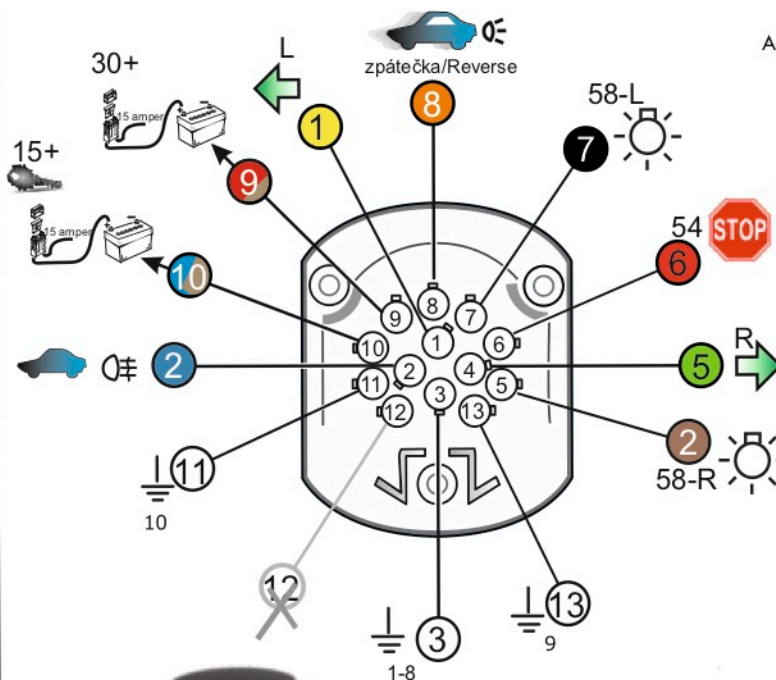

Vysokov 179
547 01 Náchod
Česká republika

+420 603 360 607 +420 491421021 svc@svcgrou.cz

Zapojení auto zásuvky pro tažné zařízení SVC GROUP

13 - pinová auto zásuvka

doporučená pro nosiče kol

www.svcgroup.cz

Zapojení 13 pinové auto zásuvky

1	L	- Žlutá - Yellow	21 W
2	0E	- Modrá - Blue	2x21 W
3	1-8	- Bílá - White	Ukrojení pro pin Earth for contact 2. 1-8
4	R	- Zelená - Green	21 W
5	58-R	- Hnědá - Brown	21 W
6	54 Ø1mm	- Červená - Red	3x21 W
7	58-L	- Černá - Black	21 W
8	0E Spátečka/Reverz	- Oranžová - Orange	2x21 W
9	30+ max 20 ampere	- Červeno/Hněd. - Red/Brown	Max 20 A
10	15+ max 20 ampere Ø2.5mm	- Modro Hněd. - Blue/Brown	Max 20 A
11	10	- Bílá - White	Ukrojení pro pin Earth for contact 2. 10
		- Šedivá - Grey	Běhne se nepoužívá Not usually used
13	9	- Bílá - White	Ukrojení pro pin Earth for contact 2. 9

Auto zásuvka zadní vývod Auto zásuvka SKL boční vývod
zaplácení pod nárazník s prodlouženou zárukou

ISO/DIN 1144