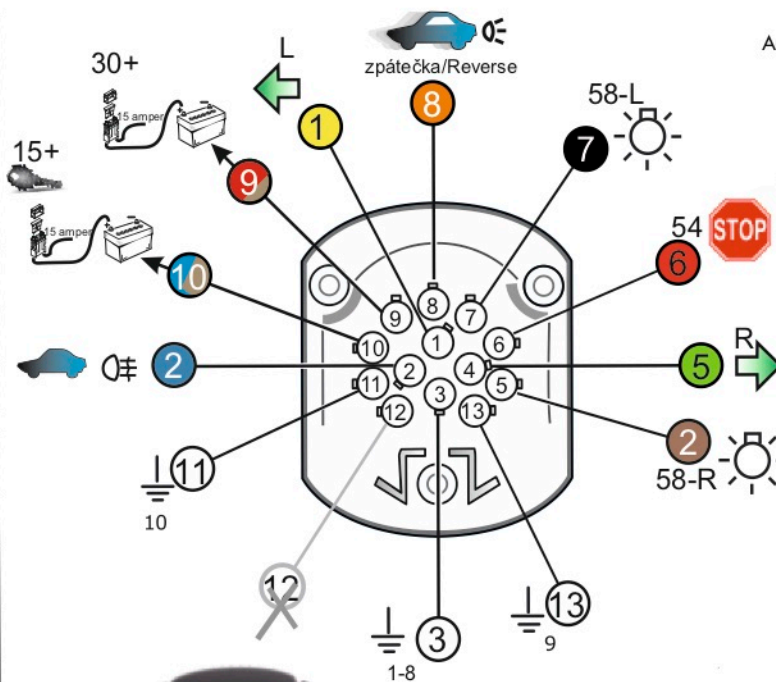

Vysokov 179
547 01 Náchod
Česká republika

+420 603 360 607 +420 491421021 svc@svgroup.cz

Zapojení auto zásuvky pro tažné zařízení SVC GROUP

13 - pinová auto zásuvka

doporučená pro nosiče kol

www.svcgroup.cz

Zapojení 13 pinové auto zásuvky

1	L	- Žlutá - Yellow	21 W
2	0E	- Modrá - Blue	2x21 W
3	1-8	- Bílá - White	Ukrojení pro pin Earth for contact 2. 1-8
4	R	- Zelená - Green	21 W
5	58-R	- Hnědá - Brown	21 W
6	54 Ø1mm	- Červená - Red	3x21 W
7	58-L	- Černá - Black	21 W
8	0E Spátečka/Reverz	- Oranžová - Orange	2x21 W
9	30+ max 20 ampere	- Červeno/Hněd. - Red/Brown	Max 20 A
10	15+ max 20 ampere Ø2.5mm	- Modro Hněd. - Blue/Brown	Max 20 A
11	10	- Bílá - White	Ukrojení pro pin Earth for contact 2. 10
		- Šedivá - Grey	Běhne se nepoužívá Not usually used
13	9	- Bílá - White	Ukrojení pro pin Earth for contact 2. 9

Auto zásuvka zadní vývod Auto zásuvka SKL boční vývod
záklápení pod nárazník s prodlouženou zárukou

ISO/DIN 1144