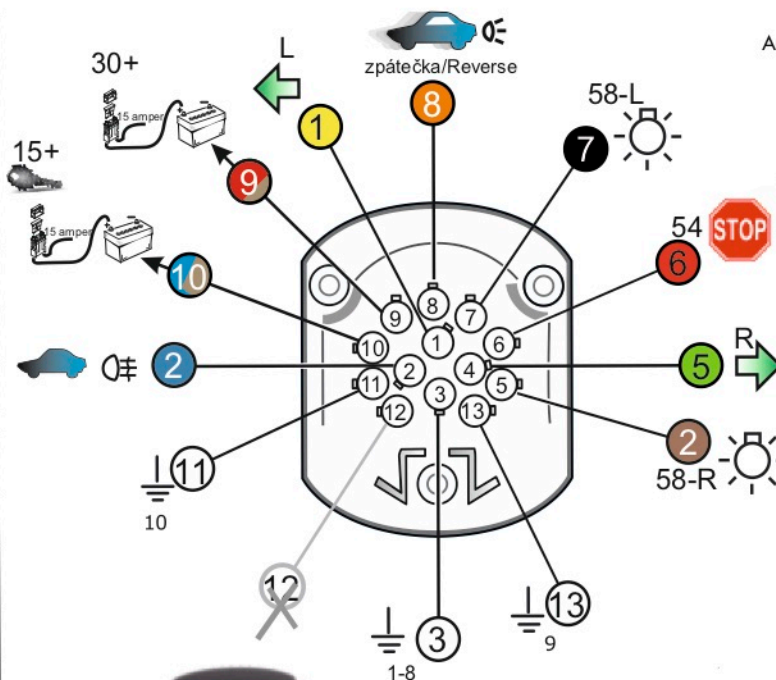

Zapojení 13 pinové auto zásuvky

1	L	- Žlutá - Yellow	21 W
2	0E	- Modrá - Blue	2x21 W
3	1-8	- Bílá - White	Ukrojení pro pin Earth for contact 2. 1-8
4	R	- Zelená - Green	21 W
5	58-R	- Hnědá - Brown	21 W
6	54 Ø1mm	- Červená - Red	3x21 W
7	58-L	- Černá - Black	21 W
8	0E Spátečka/Reverz	- Oranžová - Orange	2x21 W
9	max 20 amper	- Červeno/Hněd. - Red/Brown	Max 20 A
10	max 20 amper Ø2.5mm	- Modro Hněd. - Blue/Brown	Max 20 A
11	10	- Bílá - White	Ukrojení pro pin Earth for contact 2. 10
		- Šedivá - Grey	Běhne se nepoužívá Not usually used
13	9	- Bílá - White	Ukrojení pro pin Earth for contact 2. 9

Auto zásuvka zadní vývod Auto zásuvka SKL boční vývod
zaklápění pod nárazník s prodlouženou zárukou

ISO/DIN 1144