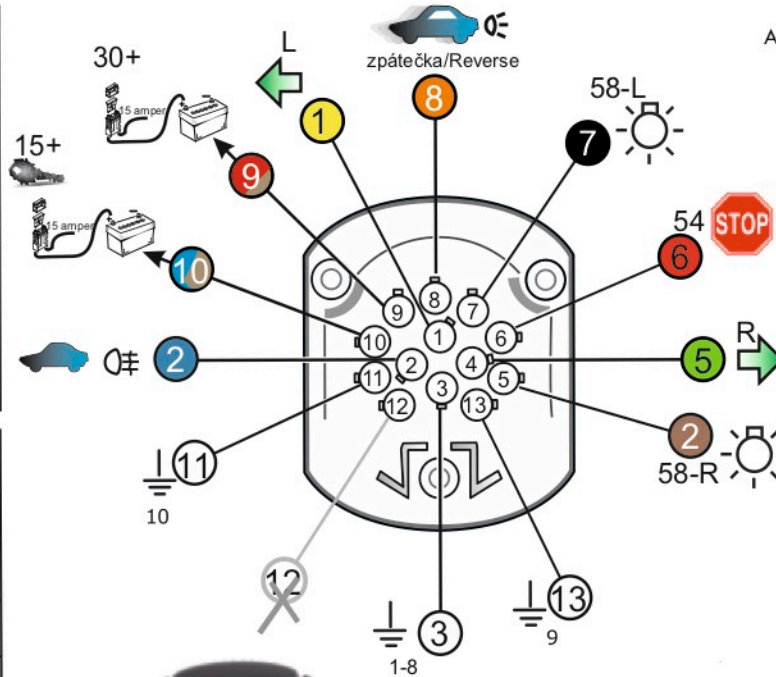

Zapojení 13 pinové auto zásuvky

1	L	- Žlutá - Yellow	21 W
2	0E	- Modrá - Blue	2x21 W
3	1-8	- Bílá - White	Ukrojení pro pin Earth for contact 2. 1-8
4	R	- Zelená - Green	21 W
5	58-R	- Hnědá - Brown	21 W
6	54 Ø1mm	- Červená - Red	3x21 W
7	58-L	- Černá - Black	21 W
8	0E Spátečka/Reverz	- Oranžová - Orange	2x21 W
9	30+ max 20 ampér	- Červeno/Hněd. - Red/Brown	Max 20 A
10	15+ max 20 ampér Ø2.5mm	- Modro Hněd. - Blue/Brown	Max 20 A
11	10	- Bílá - White	Ukrojení pro pin Earth for contact 2. 10
		- Šedivá - Grey	Běhne se nepoužívá Not usually used
13	9	- Bílá - White	Ukrojení pro pin Earth for contact 2. 9

Auto zásuvka zadní vývod

Auto zásuvka SKL boční vývod
zaklápění pod nárazník s prodlouženou zárukou

ISO/DIN 1144