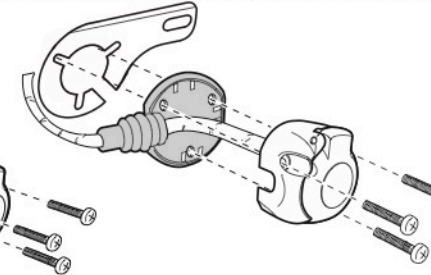

Zapojení 13 pinové auto zásuvky

1	L	- Žlutá - Yellow	21 W
2	0E	- Modrá - Blue	2x21 W
3	1-8	- Bílá - White	Ukrojení pro pin Earth for contact 2. 1-8
4	R	- Zelená - Green	21 W
5	58-R	- Hnědá - Brown	21 W
6	54 Ø1mm	- Červená - Red	3x21 W
7	58-L	- Černá - Black	21 W
8	0E Spátečka/Reverz	- Oranžová - Orange	2x21 W
9	30+ max 20 ampér	- Červeno/Hněd. - Red/Brown	Max 20 A
10	15+ max 20 ampér Ø2.5mm	- Modro Hněd. - Blue/Brown	Max 20 A
11	10	- Bílá - White	Ukrojení pro pin Earth for contact 2. 10
		- Šedivá - Grey	Běhne se nepoužívá Not usually used
13	9	- Bílá - White	Ukrojení pro pin Earth for contact 2. 9

Auto zásuvka zadní vývod

Auto zásuvka SKL boční vývod
zaklápění pod nárazník s prodlouženou zárukou

ISO/DIN 1144