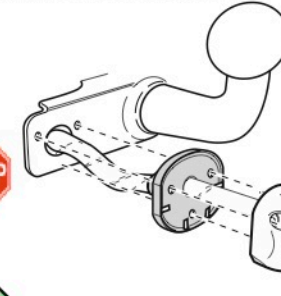

Zapojení 13 pinové auto zásuvky

1	L	- Žlutá - Yellow	21 W
2	0E	- Modrá - Blue	2x21 W
3	1-8	- Bílá - White	Ukrojení pro pin Earth for contact 2. 1-8
4	R	- Zelená - Green	21 W
5	58-R	- Hnědá - Brown	21 W
6	54 Ø1mm	- Červená - Red	3x21 W
7	58-L	- Černá - Black	21 W
8	0E Spátečka/Reverz	- Oranžová - Orange	2x21 W
9	30+ max 20 ampér	- Červeno/Hněd. - Red/Brown	Max 20 A
10	15+ max 20 ampér Ø2.5mm	- Modro Hněd. - Blue/Brown	Max 20 A
11	10	- Bílá - White	Ukrojení pro pin Earth for contact 2. 10
		- Šedivá - Grey	Běhne se nepoužívá Not usually used
13	9	- Bílá - White	Ukrojení pro pin Earth for contact 2. 9

Auto zásuvka zadní vývod

Auto zásuvka SKL boční vývod
zaklápění pod nárazník s prodlouženou zárukou

ISO/DIN 1144