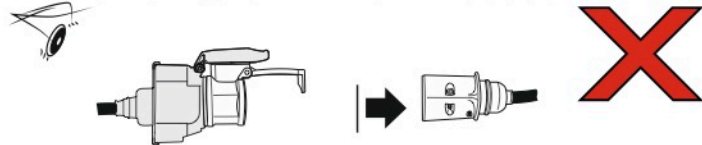

Redukce z 13 pinové auto zásuvky na 7 Pinovou auto zástrčku přívěsu typ E00-001

Redukce Auto zásuvky / Adapter socket

kat.č. E00-001

Nenechávejte adaptér zapojený v auto zásuvce pokud není připojený přívěsný vozík

1	← L	- Žlutá - Yellow	21 W
2	↻ OE	- Modrá - Blue	2x21 W
3	⏚ 1-8	- Bílá - White	Užší propojení Earth to contact 1-8
4	→ R	- Zelená - Green	21 W
5	☀ 58-R	- Hnědá - Brown	21 W
6	STOP 54	- Červená - Red	3x21 W
7	☀ 58-L	- Černá - Black	21 W