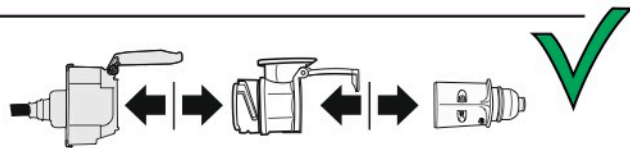

Redukce z 13 pinové auto zásuvky na 7 Pinovou auto zástrčku přívěsu typ E00-001

Redukce Auto zásuvky / Adapter socket

kat.č. E00-001

Nenechávejte adaptér zapojený v auto zásuvce pokud není připojený přívěsný vozík

1	← L	- Žlutá - Yellow	21 W
2	↻ OE	- Modrá - Blue	2x21 W
3	⏚ 1-8	- Bílá - White	Užší propojení Earth to contact 1-8
4	→ R	- Zelená - Green	21 W
5	☀ 58-R	- Hnědá - Brown	21 W
6	STOP 54	- Červená - Red	3x21 W
7	☀ 58-L	- Černá - Black	21 W