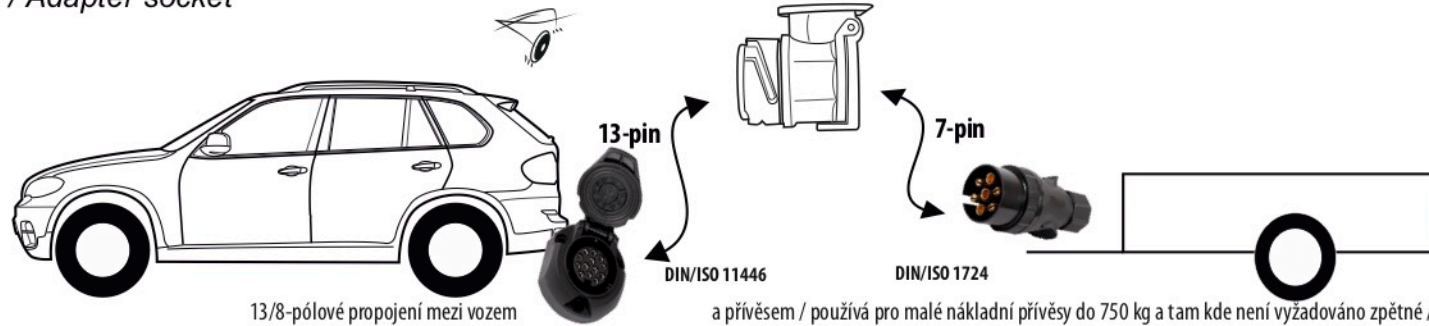

Redukce z 13 pinové auto zásuvky na 7 Pinovou auto zástrčku přívěsu typ E00-001

Redukce Auto zásuvky / Adapter socket

kat.č. E00-001

Nenechávejte adaptér zapojený v auto zásuvce pokud není připojený přívěsný vozík

1	← L	- Žlutá - Yellow	21 W
2	↻ OE	- Modrá - Blue	2x21 W
3	⏚ 1-8	- Bílá - White	Užší propojení Earth to contact 1-8
4	→ R	- Zelená - Green	21 W
5	☀ 58-R	- Hnědá - Brown	21 W
6	STOP 54	- Červená - Red	3x21 W
7	☀ 58-L	- Černá - Black	21 W