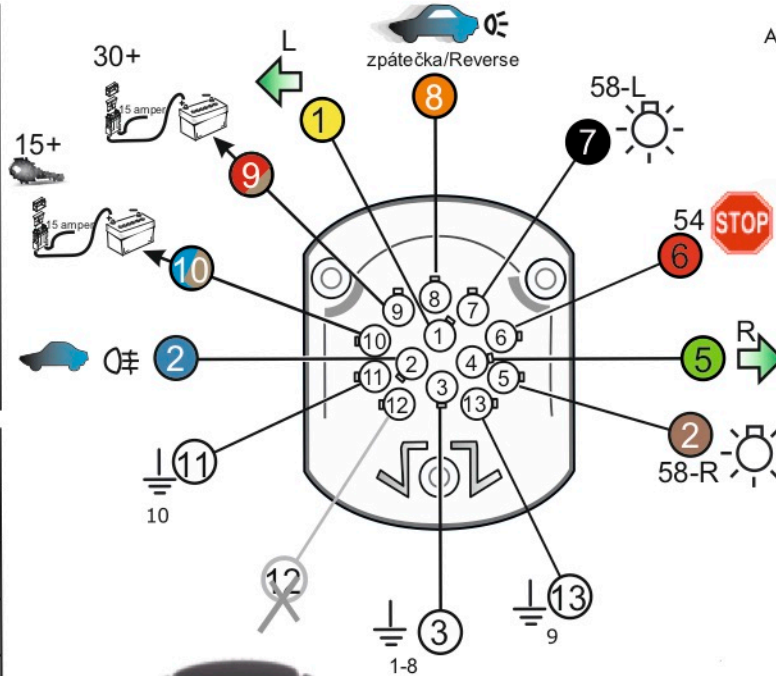

Zapojení 13 pinové auto zásuvky

1	L	- Žlutá - Yellow	21 W
2	0E	- Modrá - Blue	2x21 W
3	1-8	- Bílá - White	Ukrojení pro pin Earth for contact 2. 1-8
4	R	- Zelená - Green	21 W
5	58-R	- Hnědá - Brown	21 W
6	54 Ø1mm	- Červená - Red	3x21 W
7	58-L	- Černá - Black	21 W
8	0E Spátečka/Reverz	- Oranžová - Orange	2x21 W
9	30+ max 20 amper	- Červeno/Hněd. - Red/Brown	Max 20 A
10	15+ max 20 amper Ø2.5mm	- Modro Hněd. - Blue/Brown	Max 20 A
11	10	- Bílá - White	Ukrojení pro pin Earth for contact 2. 10
		- Šedivá - Grey	Běží se nepoužívá Not usually used
13	9	- Bílá - White	Ukrojení pro pin Earth for contact 2. 9

Auto zásuvka zadní vývod

Auto zásuvka SKL boční vývod  
zaklápění pod nárazník s prodlouženou zárukou

ISO/DIN 1144