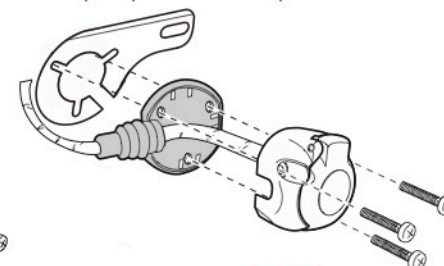

Zapojení auto zásuvky pro tažné zařízení SVC GROUP

7 - pinová auto zásuvka

v ČR nejpoužívanější typ

Zapojení 7 pinové auto zásuvky & zástrčky

1	L	- Žlutá - Yellow	21 W
2	0#	- Modrá - Blue	2x21 W
3		- Bílá - White	
4	R	- Zelená - Gren	21 W
5	58-R	- Hnědá - Brown	52 W
6	54 <small>Ø 1mm</small>	- Červená - Red	3x21 W
7	58-L	- Černá - Black	21 W

Auto zásuvka zadní vývod

Auto zásuvka SKL boční vývod
zaklápění pod nárazník s prodlouženou zárukou

Zapojení 7 pinové auto zásuvky & zástrčky s mechanickým kontaktem pro odpojení mlhových světel po připojení přívěsného vozíku

1	L	- Žlutá - Yellow	21 W
2	0#	- Modrá - Blue	2 x 21 W
2a	0#	- Šedivá - Grey	
3		- Bílá - White	
4	R	- Zelená - Gren	21 W
5	58-R	- Hnědá - Brown	21 W
6	54 <small>Ø 1mm</small>	- Červená - Red	3 x 21 W
7	58-L	- Černá - Black	21 W