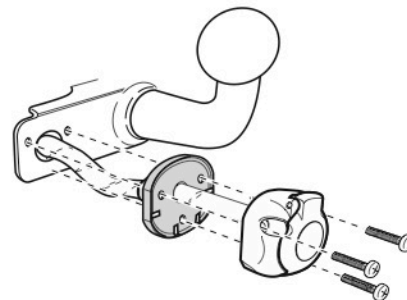

Zapojení auto zásuvky pro tažné zařízení SVC GROUP

7 - pinová auto zásuvka

v ČR nejpoužívanější typ

Zapojení 7 pinové auto zásuvky & zástrčky

1	L	- Žlutá - Yellow	21 W
2	0#	- Modrá - Blue	2x21 W
3		- Bílá - White	
4	R	- Zelená - Gren	21 W
5	58-R	- Hnědá - Brown	52 W
6	54 <small>Ø 1mm</small>	- Červená - Red	3x21 W
7	58-L	- Černá - Black	21 W

Auto zásuvka zadní vývod

Auto zásuvka SKL boční vývod
zaklápění pod nárazník s prodlouženou zárukou

Zapojení 7 pinové auto zásuvky & zástrčky s mechanickým kontaktem pro odpojení mlhových světel po připojení přívěsného vozíku

1	L	- Žlutá - Yellow	21 W
2	0#	- Modrá - Blue	2 x 21 W
2a	0#	- Šedivá - Grey	
3		- Bílá - White	
4	R	- Zelená - Gren	21 W
5	58-R	- Hnědá - Brown	21 W
6	54 <small>Ø 1mm</small>	- Červená - Red	3 x 21 W
7	58-L	- Černá - Black	21 W