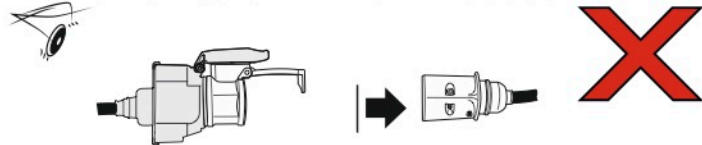

# Redukce z 13 pinové auto zásuvky na 7 Pinovou auto zástrčku přívěsu typ E00-001

## Redukce Auto zásuvky / Adapter socket

kat.č. E00-001

Nenechávejte adaptér zapojený v auto zásuvce pokud není připojený přívěsný vozík

Přívěs funkčních 7 pinů

1	← L	- Žlutá - Yellow	21 W
2	↻ OE	- Modrá - Blue	2x21 W
3	⏚ 1-8	- Bílá - White	Užší napájecí kabel pro kontakt 1-8
4	→ R	- Zelená - Green	21 W
5	☀ 58-R	- Hnědá - Brown	21 W
6	STOP 54	- Červená - Red	3x21 W
7	☀ 58-L	- Černá - Black	21 W