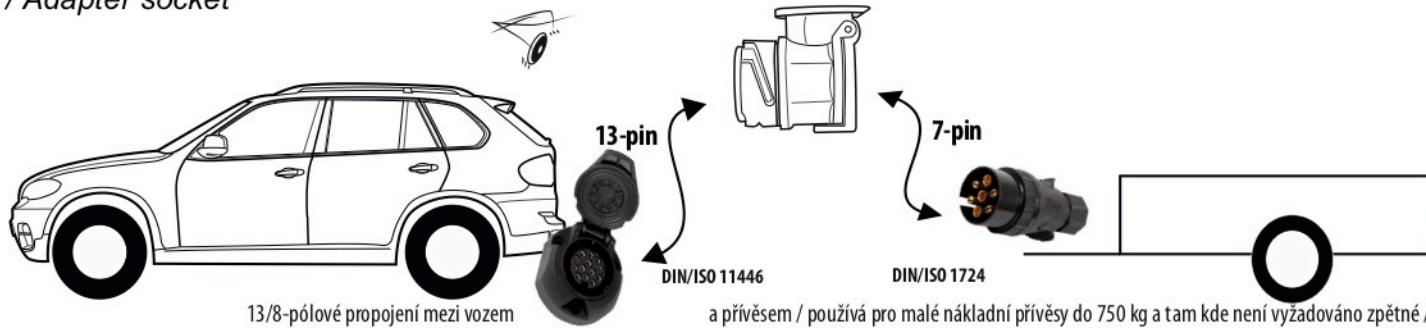

# Redukce z 13 pinové auto zásuvky na 7 Pinovou auto zástrčku přívěsu typ E00-001

## Redukce Auto zásuvky / Adapter socket

kat.č. E00-001

Nenechávejte adaptér zapojený v auto zásuvce pokud není připojený přívěsný vozík

1	← L	- Žlutá - Yellow	21 W
2	↻ OE	- Modrá - Blue	2x21 W
3	⏚ 1-8	- Bílá - White	Užší napájecí karta kontaktů 1-8
4	→ R	- Zelená - Green	21 W
5	☀ 58-R	- Hnědá - Brown	21 W
6	STOP 54	- Červená - Red	3x21 W
7	☀ 58-L	- Černá - Black	21 W