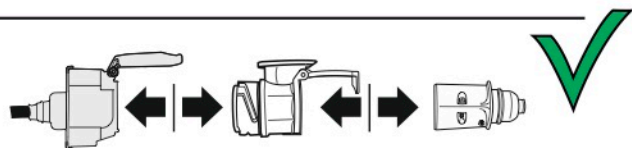

# Redukce z 13 pinové auto zásuvky na 7 Pinovou auto zástrčku přívěsu typ E00-001

## Redukce Auto zásuvky / Adapter socket

kat.č. E00-001

Nenechávejte adaptér zapojený v auto zásuvce pokud není připojený přívěsný vozík

1	← L	- Žlutá - Yellow	21 W
2	↻ OE	- Modrá - Blue	2x21 W
3	⏚ 1-8	- Bílá - White	Užší napájecí karta kontaktů 1-8
4	→ R	- Zelená - Green	21 W
5	☀ 58-R	- Hnědá - Brown	21 W
6	STOP 54	- Červená - Red	3x21 W
7	☀ 58-L	- Černá - Black	21 W