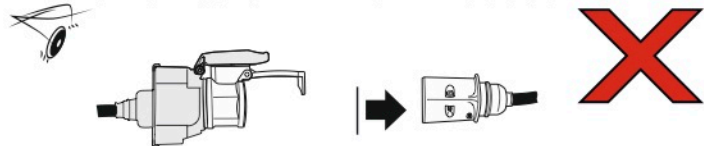

# Redukce z 13 pinové auto zásuvky na 7 Pinovou auto zástrčku přívěsu typ E00-001

## Redukce Auto zásuvky / Adapter socket

kat.č. E00-001

Nenechávejte adaptér zapojený v auto zásuvce pokud není připojený přívěsný vozík

1	← L	- Žlutá - Yellow	21 W
2	↻ OE	- Modrá - Blue	2x21 W
3	⏚ 1-8	- Bílá - White	Užší napájecí karta kontaktů 1-8
4	→ R	- Zelená - Green	21 W
5	☀ 58-R	- Hnědá - Brown	21 W
6	STOP 54	- Červená - Red	3x21 W
7	☀ 58-L	- Černá - Black	21 W