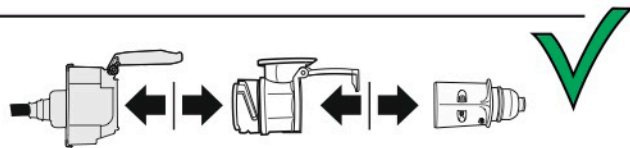

# Redukce z 13 pinové auto zásuvky na 7 Pinovou auto zástrčku přívěsu typ E00-001

## Redukce Auto zásuvky / Adapter socket

kat.č. E00-001

Nenechávejte adaptér zapojený v auto zásuvce pokud není připojený přívěsný vozík

1	← L	- Žlutá - Yellow	21 W
2	↻ OE	- Modrá - Blue	2x21 W
3	⏚ 1-8	- Bílá - White	Užší napájecí kabel pro kontakt 1-8
4	→ R	- Zelená - Green	21 W
5	☀ 58-R	- Hnědá - Brown	21 W
6	STOP 54	- Červená - Red	3x21 W
7	☀ 58-L	- Černá - Black	21 W