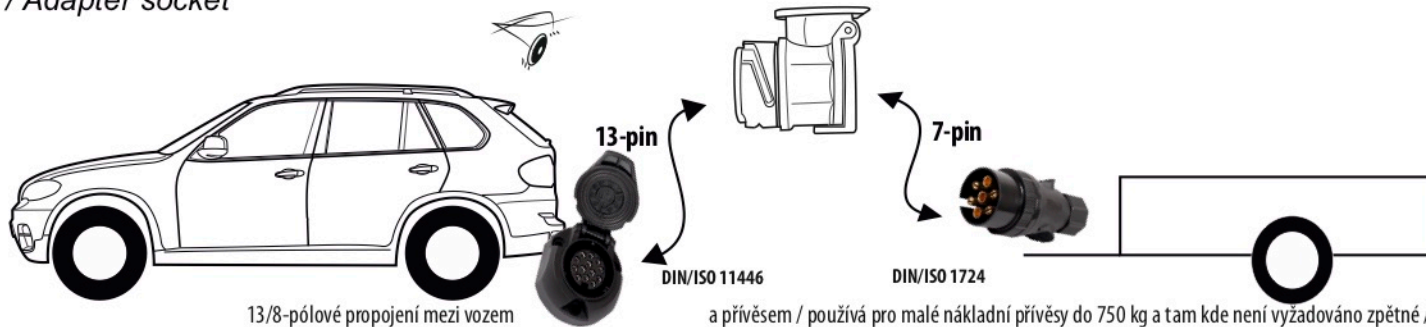

Redukce z 13 pinové auto zásuvky na 7 Pinovou auto zástrčku přívěsu typ E00-001

Redukce Auto zásuvky / Adapter socket

kat.č. E00-001

Nenechávejte adaptér zapojený v auto zásuvce pokud není připojený přívěsný vozík

1	← L	- Žlutá - Yellow	21 W
2	↻ OE	- Modrá - Blue	2x21 W
3	⏚ 1-8	- Bílá - White	Užší napájecí karta v kontaktu s 1-8
4	→ R	- Zelená - Green	21 W
5	☀ 58-R	- Hnědá - Brown	21 W
6	STOP 54	- Červená - Red	3x21 W
7	☀ 58-L	- Černá - Black	21 W