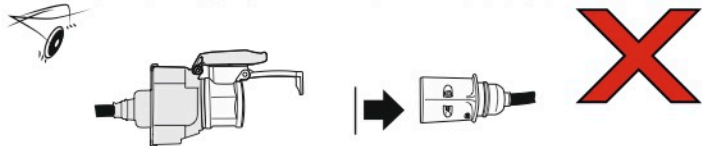

Redukce z 13 pinové auto zásuvky na 7 Pinovou auto zástrčku přívěsu typ E00-001

Redukce Auto zásuvky / Adapter socket

kat.č. E00-001

Nenechávejte adaptér zapojený v auto zásuvce pokud není připojený přívěsný vozík

1	← L	- Žlutá - Yellow	21 W
2	↻ OE	- Modrá - Blue	2x21 W
3	⏚ 1-8	- Bílá - White	Užší napájecí karta v kontaktu s 1-8
4	→ R	- Zelená - Green	21 W
5	☀ 58-R	- Hnědá - Brown	21 W
6	STOP 54	- Červená - Red	3x21 W
7	☀ 58-L	- Černá - Black	21 W