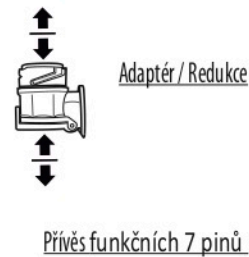

Redukce z 13 pinové auto zásuvky na 7 Pinovou auto zástrčku přívěsu typ E00-001

Redukce Auto zásuvky / Adapter socket

kat.č. E00-001

Nenechávejte adaptér zapojený v auto zásuvce pokud není připojený přívěsný vozík

1	← L	- Žlutá - Yellow	21 W
2	↻ OE	- Modrá - Blue	2x21 W
3	⏚ 1-8	- Bílá - White	Užší napájecí karta v kontaktu s 1-8
4	→ R	- Zelená - Green	21 W
5	☀ 58-R	- Hnědá - Brown	21 W
6	STOP 54	- Červená - Red	3x21 W
7	☀ 58-L	- Černá - Black	21 W