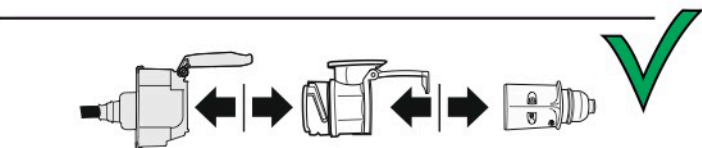

Redukce z 13 pinové auto zásuvky na 7 Pinovou auto zástrčku přívěsu typ E00-001

Redukce Auto zásuvky / Adapter socket

kat.č. E00-001

Nenechávejte adaptér zapojený v auto zásuvce pokud není připojený přívěsný vozík

1	← L	- Žlutá - Yellow	21 W
2	↻ OE	- Modrá - Blue	2x21 W
3	⏚ 1-8	- Bílá - White	Užší napájecí karta v kontaktu s 1-8
4	→ R	- Zelená - Green	21 W
5	☀ 58-R	- Hnědá - Brown	21 W
6	STOP 54	- Červená - Red	3x21 W
7	☀ 58-L	- Černá - Black	21 W