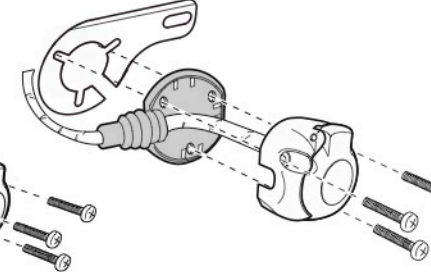

Zapojení 13 pinové auto zásuvky

1	L	- Žlutá - Yellow	21 W
2	0E	- Modrá - Blue	2x21 W
3	1-8	- Bílá - White	Ukrojení pro pin Earth for contact Ł 1-8
4	R	- Zelená - Gren	21 W
5	58-R	- Hnědá - Brown	21 W
6	54 Ø1mm	- Červená - Red	3x21 W
7	58-L	- Černá - Black	21 W
8	0E Spátečka/Reverz	- Oranžová - Orange	2x21 W
9	max 20 ampere	- Červeno/Hněd. - Red/Brown	Max 20 A
10	max 20 ampere Ø2.5mm	- Modro Hněd. - Blue/Brown	Max 20 A
11	10	- Bílá - White	Ukrojení pro pin Earth for contact Ł 10
		- Šedivá - Grey	Běhne se nepoužívá Not usually used
13	9	- Bílá - White	Ukrojení pro pin Earth for contact Ł 9

Auto zásuvka zadní vývod

Auto zásuvka SKL boční vývod
zaklápění pod nárazník s prodlouženou zárukou

ISO/DIN 1144