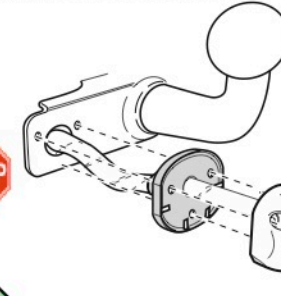

Zapojení 13 pinové auto zásuvky

1	L	- Žlutá - Yellow	21 W
2	0E	- Modrá - Blue	2x21 W
3	1-8	- Bílá - White	Ukrojení pro pin Earth for contact Ł 1-8
4	R	- Zelená - Gren	21 W
5	58-R	- Hnědá - Brown	21 W
6	54 Ø1mm	- Červená - Red	3x21 W
7	58-L	- Černá - Black	21 W
8	0E Spátečka/Reverz	- Oranžová - Orange	2x21 W
9	max 20 ampere	- Červeno/Hněd. - Red/Brown	Max 20 A
10	max 20 ampere Ø2.5mm	- Modro Hněd. - Blue/Brown	Max 20 A
11	10	- Bílá - White	Ukrojení pro pin Earth for contact Ł 10
		- Šedivá - Grey	Běhne se nepoužívá Not usually used
13	9	- Bílá - White	Ukrojení pro pin Earth for contact Ł 9

Auto zásuvka zadní vývod

Auto zásuvka SKL boční vývod
zaklápění pod nárazník s prodlouženou zárukou

ISO/DIN 1144