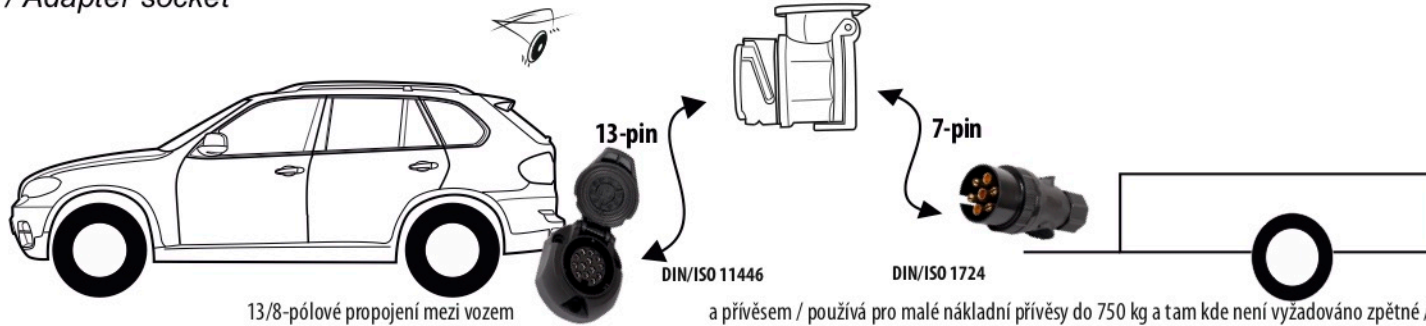

# Redukce z 13 pinové auto zásuvky na 7 Pinovou auto zástrčku přívěsu typ E00-001

## Redukce Auto zásuvky / Adapter socket

kat.č. E00-001

Nenechávejte adaptér zapojený v auto zásuvce pokud není připojený přívěsný vozík

Přívěs funkčních 7 pinů

1	← L	- Žlutá - Yellow	21 W
2	↻ OE	- Modrá - Blue	2x21 W
3	⏚ 1-8	- Bílá - White	Užší napájecí kabely součástí s. 8
4	→ R	- Zelená - Green	21 W
5	☀ 58-R	- Hnědá - Brown	21 W
6	STOP 54	- Červená - Red	3x21 W
7	☀ 58-L	- Černá - Black	21 W