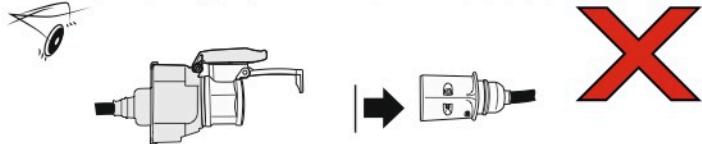

Redukce z 13 pinové auto zásuvky na 7 Pinovou auto zástrčku přívěsu typ E00-001

Redukce Auto zásuvky / Adapter socket

kat.č. E00-001

Nenechávejte adaptér zapojený v auto zásuvce pokud není připojený přívěsný vozík

1	← L	- Žlutá - Yellow	21 W
2	↻ OE	- Modrá - Blue	2x21 W
3	⏚ 1-8	- Bílá - White	Užší napájecí zařízení součástí s. 8
4	→ R	- Zelená - Green	21 W
5	☀ 58-R	- Hnědá - Brown	21 W
6	STOP 54	- Červená - Red	3x21 W
7	☀ 58-L	- Černá - Black	21 W