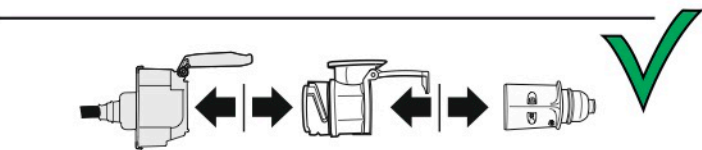

Redukce z 13 pinové auto zásuvky na 7 Pinovou auto zástrčku přívěsu typ E00-001

Redukce Auto zásuvky / Adapter socket

kat.č. E00-001

Nenechávejte adaptér zapojený v auto zásuvce pokud není připojený přívěsný vozík

1	← L	- Žlutá - Yellow	21 W
2	↻ OE	- Modrá - Blue	2x21 W
3	⏚ 1-8	- Bílá - White	Užší napájecí zařízení součástí s. 8
4	→ R	- Zelená - Green	21 W
5	☀ 58-R	- Hnědá - Brown	21 W
6	STOP 54	- Červená - Red	3x21 W
7	☀ 58-L	- Černá - Black	21 W