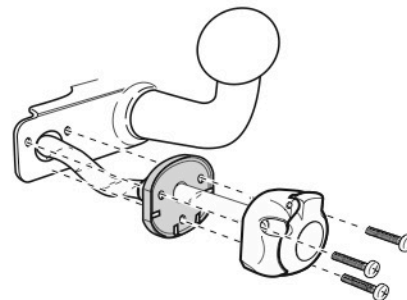

Zapojení auto zásuvky pro tažné zařízení SVC GROUP

7 - pinová auto zásuvka

v ČR nejpoužívanější typ

Zapojení 7 pinové auto zásuvky & zástrčky

1		L		- Žlutá - Yellow	21W
2		☐		- Modrá - Blue	2x21W
3				- Bílá - White	
4		R		- Zelená - Green	21W
5		58-R		- Hnědá - Brown	52W
6		54 Ø 5mm		- Červená - Red	3x21W
7		58-L		- Černá - Black	21W

Auto zásuvka zadní vývod

Auto zásuvka SKL boční vývod
zaklápění pod nárazník s prodlouženou zárukou

Zapojení 7 pinové auto zásuvky & zástrčky s mechanickým kontaktem pro odpojení mlhových světel po připojení přívěsného vozíku

1		L		- Žlutá - Yellow	21W
2		☐		- Modrá - Blue	2 x 21W
2a		☐		- Šedivá - Grey	
3				- Bílá - White	
4		R		- Zelená - Green	21W
5		58-R		- Hnědá - Brown	21W
6		54 Ø 5mm		- Červená - Red	3 x 21W
7		58-L		- Černá - Black	21W