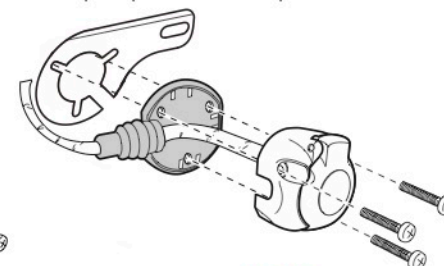

Zapojení auto zásuvky pro tažné zařízení SVC GROUP

7 - pinová auto zásuvka

v ČR nejpoužívanější typ

Zapojení 7 pinové auto zásuvky & zástrčky

1		L		- Žlutá - Yellow	21W
2		☐		- Modrá - Blue	2x21W
3				- Bílá - White	
4		R		- Zelená - Green	21W
5		58-R		- Hnědá - Brown	52W
6		54 Ø 5mm		- Červená - Red	3x21W
7		58-L		- Černá - Black	21W

Auto zásuvka zadní vývod

Auto zásuvka SKL boční vývod
zaklápění pod nárazník s prodlouženou zárukou

Zapojení 7 pinové auto zásuvky & zástrčky s mechanickým kontaktem pro odpojení mlhových světel po připojení přívěsného vozíku