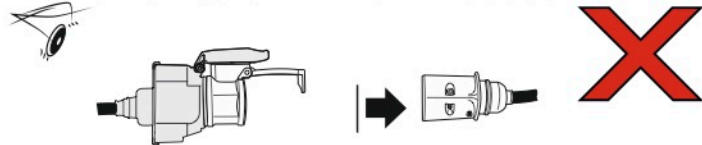

# Redukce z 13 pinové auto zásuvky na 7 Pinovou auto zástrčku přívěsu typ E00-001

## Redukce Auto zásuvky / Adapter socket

kat.č. E00-001

Nenechávejte adaptér zapojený v auto zásuvce pokud není připojený přívěsný vozík

1	← L	- Žlutá - Yellow	21 W
2	↻ OE	- Modrá - Blue	2x21 W
3	⏚ 1-8	- Bílá - White	Užší napájecí karta kontaktů 1-8
4	→ R	- Zelená - Green	21 W
5	☀ 58-R	- Hnědá - Brown	21 W
6	STOP 54	- Červená - Red	3x21 W
7	☀ 58-L	- Černá - Black	21 W