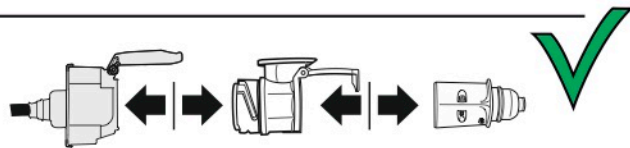

# Redukce z 13 pinové auto zásuvky na 7 Pinovou auto zástrčku přívěsu typ E00-001

## Redukce Auto zásuvky / Adapter socket

kat.č. E00-001

Nenechávejte adaptér zapojený v auto zásuvce pokud není připojený přívěsný vozík

1	← L	- Žlutá - Yellow	21 W
2	↻ OE	- Modrá - Blue	2x21 W
3	⏚ 1-8	- Bílá - White	Užší napájecí karta kontaktů 1-8
4	→ R	- Zelená - Green	21 W
5	☀ 58-R	- Hnědá - Brown	21 W
6	STOP 54	- Červená - Red	3x21 W
7	☀ 58-L	- Černá - Black	21 W