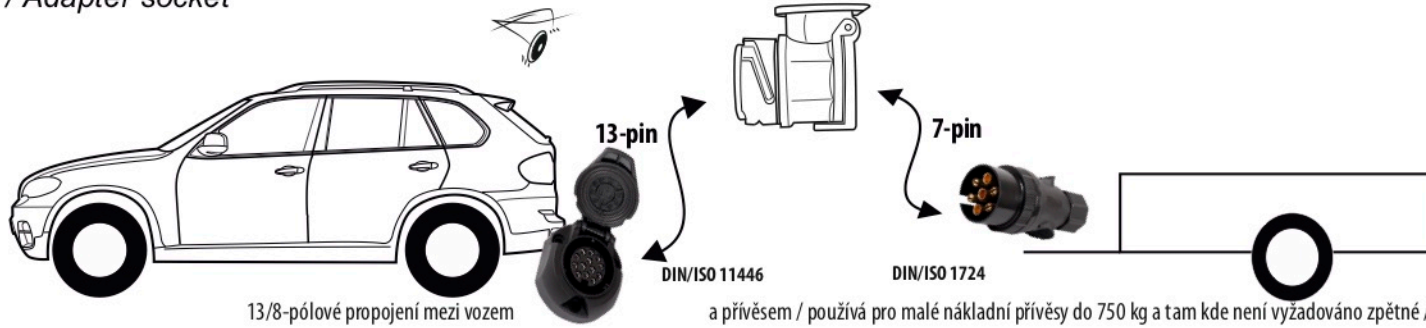

# Redukce z 13 pinové auto zásuvky na 7 Pinovou auto zástrčku přívěsu typ E00-001

## Redukce Auto zásuvky / Adapter socket

kat.č. E00-001

Nenechávejte adaptér zapojený v auto zásuvce pokud není připojený přívěsný vozík

1	← L	- Žlutá - Yellow	21 W
2	↻ OE	- Modrá - Blue	2x21 W
3	⏚ 1-8	- Bílá - White	Užší napájecí karta kontaktů 1-8
4	→ R	- Zelená - Green	21 W
5	☀ 58-R	- Hnědá - Brown	21 W
6	STOP 54	- Červená - Red	3x21 W
7	☀ 58-L	- Černá - Black	21 W