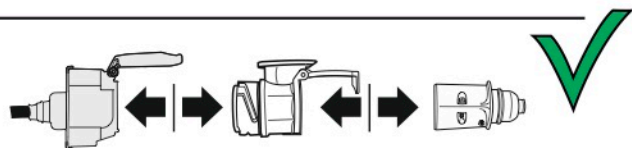

Redukce z 13 pinové auto zásuvky na 7 Pinovou auto zástrčku přívěsu typ E00-001

Redukce Auto zásuvky / Adapter socket

kat.č. E00-001

Nenechávejte adaptér zapojený v auto zásuvce pokud není připojený přívěsný vozík

1	← L	- Žlutá - Yellow	21 W
2	↻ OE	- Modrá - Blue	2x21 W
3	⏚ 1-8	- Bílá - White	Užší napájecí karta kontaktů 1-8
4	→ R	- Zelená - Green	21 W
5	☀ 58-R	- Hnědá - Brown	21 W
6	STOP 54	- Červená - Red	3x21 W
7	☀ 58-L	- Černá - Black	21 W