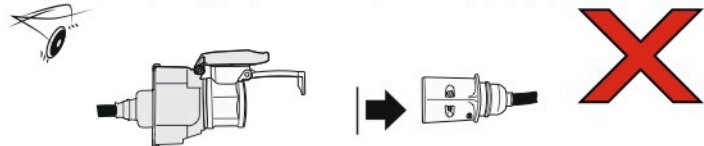

Redukce z 13 pinové auto zásuvky na 7 Pinovou auto zástrčku přívěsu typ E00-001

Redukce Auto zásuvky / Adapter socket

kat.č. E00-001

Nenechávejte adaptér zapojený v auto zásuvce pokud není připojený přívěsný vozík

1	← L	- Žlutá - Yellow	21 W
2	↻ OE	- Modrá - Blue	2x21 W
3	⏚ 1-8	- Bílá - White	Užší napájecí karta kontaktů 1-8
4	→ R	- Zelená - Green	21 W
5	☀ 58-R	- Hnědá - Brown	21 W
6	STOP 54	- Červená - Red	3x21 W
7	☀ 58-L	- Černá - Black	21 W