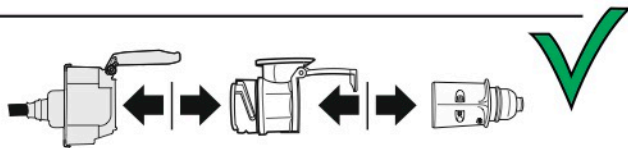

Redukce z 13 pinové auto zásuvky na 7 Pinovou auto zástrčku přívěsu typ E00-001

Redukce Auto zásuvky / Adapter socket

kat.č. E00-001

Nenechávejte adaptér zapojený v auto zásuvce pokud není připojený přívěsný vozík

Přívěs funkčních 7 pinů

1	← L	- Žlutá - Yellow	21 W
2	↻ OE	- Modrá - Blue	2x21 W
3	⏚ 1-8	- Bílá - White	Užší napájecí karta kontaktů 1-8
4	→ R	- Zelená - Green	21 W
5	☀ 58-R	- Hnědá - Brown	21 W
6	STOP 54	- Červená - Red	3x21 W
7	☀ 58-L	- Černá - Black	21 W