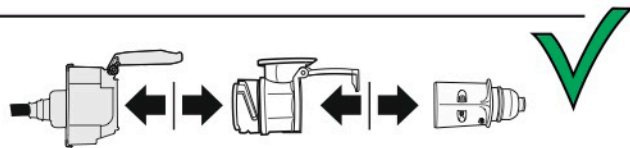

Redukce z 13 pinové auto zásuvky na 7 Pinovou auto zástrčku přívěsu typ E00-001

Redukce Auto zásuvky / Adapter socket

kat.č. E00-001

Nenechávejte adaptér zapojený v auto zásuvce pokud není připojený přívěsný vozík

Přívěs funkčních 7 pinů

1	← L	- Žlutá - Yellow	21 W
2	↻ OE	- Modrá - Blue	2x21 W
3	⏚ 1-8	- Bílá - White	Užší napájecí kabely součástí s. 8
4	→ R	- Zelená - Green	21 W
5	☀ 58-R	- Hnědá - Brown	21 W
6	STOP 54	- Červená - Red	3x21 W
7	☀ 58-L	- Černá - Black	21 W