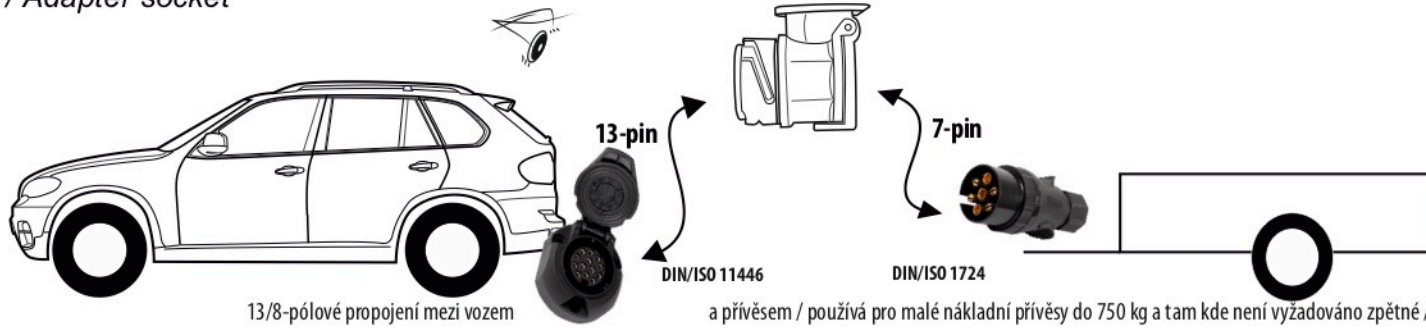

# Redukce z 13 pinové auto zásuvky na 7 Pinovou auto zástrčku přívěsu typ E00-001

## Redukce Auto zásuvky / Adapter socket

kat.č. E00-001

Nenechávejte adaptér zapojený v auto zásuvce pokud není připojený přívěsný vozík

Přívěs funkčních 7 pinů

1	← L	- Žlutá - Yellow	21 W
2	↻ OE	- Modrá - Blue	2x21 W
3	⏚ 1-8	- Bílá - White	Užší napájecí kabely součástí s. 8
4	→ R	- Zelená - Green	21 W
5	☀ 58-R	- Hnědá - Brown	21 W
6	STOP 54	- Červená - Red	3x21 W
7	☀ 58-L	- Černá - Black	21 W