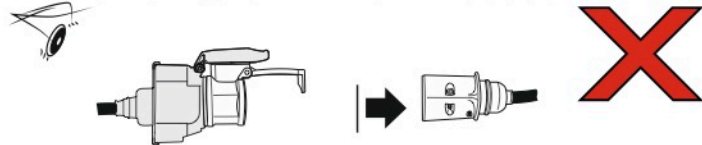

# Redukce z 13 pinové auto zásuvky na 7 Pinovou auto zástrčku přívěsu typ E00-001

## Redukce Auto zásuvky / Adapter socket

kat.č. E00-001

Nenechávejte adaptér zapojený v auto zásuvce pokud není připojený přívěsný vozík

Přívěs funkčních 7 pinů

1	← L	- Žlutá - Yellow	21 W
2	↻ OE	- Modrá - Blue	2x21 W
3	⏚ 1-8	- Bílá - White	Užší napájecí kabely součástí s. 8
4	→ R	- Zelená - Green	21 W
5	☀ 58-R	- Hnědá - Brown	21 W
6	STOP 54	- Červená - Red	3x21 W
7	☀ 58-L	- Černá - Black	21 W