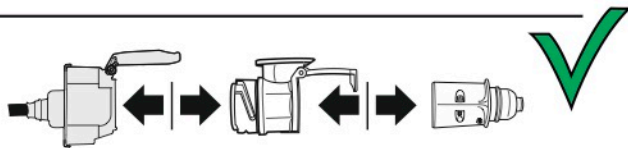

# Redukce z 13 pinové auto zásuvky na 7 Pinovou auto zástrčku přívěsu typ E00-001

## Redukce Auto zásuvky / Adapter socket

kat.č. E00-001

Nenechávejte adaptér zapojený v auto zásuvce pokud není připojený přívěsný vozík

Přívěs funkčních 7 pinů

1	← L	- Žlutá - Yellow	21 W
2	↻ OE	- Modrá - Blue	2x21 W
3	⏚ 1-8	- Bílá - White	Užší napájecí kabely součástí s. 8
4	→ R	- Zelená - Green	21 W
5	☀ 58-R	- Hnědá - Brown	21 W
6	STOP 54	- Červená - Red	3x21 W
7	☀ 58-L	- Černá - Black	21 W