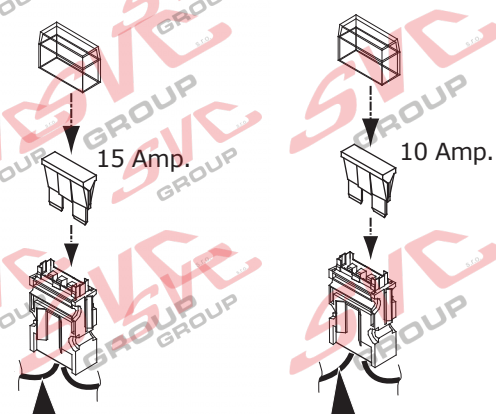

- DE Sicherungen austauschen
- FR Remplacer les fusibles
- NL Zekeringen vervangen
- GB Changing the fuse
- ES Cambio de fusible
- IT Sostituire i fusibili
- SE Byte av säkringar
- CZ Výměna pojistky
- DK Udsifting af sikringer
- FI Vaihtoa varokkeet
- GR Αλλαγή ασφάλειας
- NO Skifte sikringene
- PL Wymienić bezpieczniki

- DE Braun/Weiß
- FR Marron/Blanc
- NL Bruin/Wit
- GB Brown/White
- ES Marrón/Blanco
- IT Marrone/Bianco
- SE Brun/Vit
- CZ Hnědo/Bílá
- DK Brun/Hvid
- FI Ruskea/Valkoinen
- GR Καφέ/Λευκό
- NO Brun/Hvit
- PL Brazowy/Biały
- CZ Oranžová
- DK Orange
- FI Oranssi
- GR Πορτοκαλί
- ES Naranja
- IT Arancione
- SE Orange
- PL Pomarańczowy