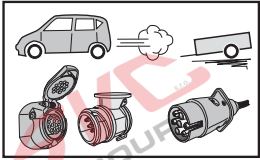

INFO : Storage