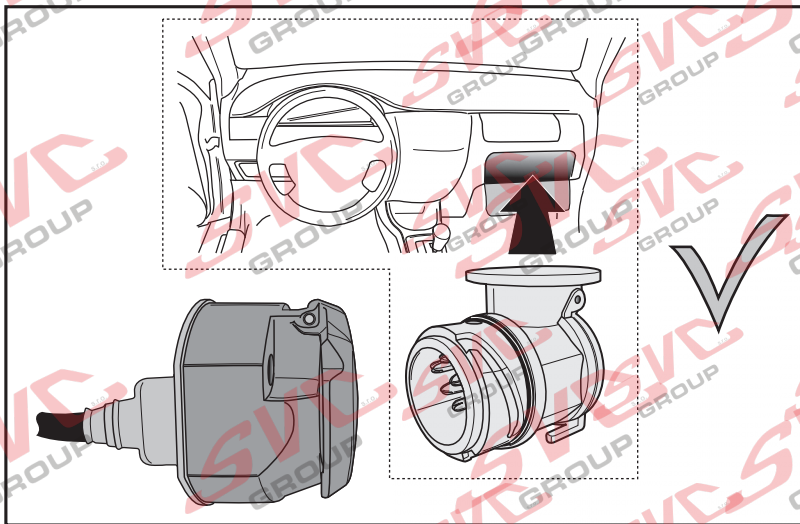

INFO : Storage