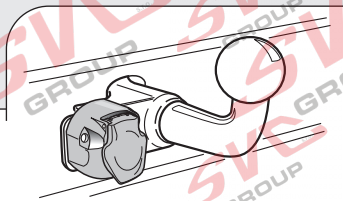

INFO : Storage