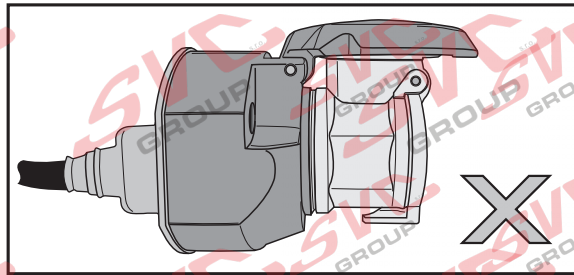

INFO : Storage