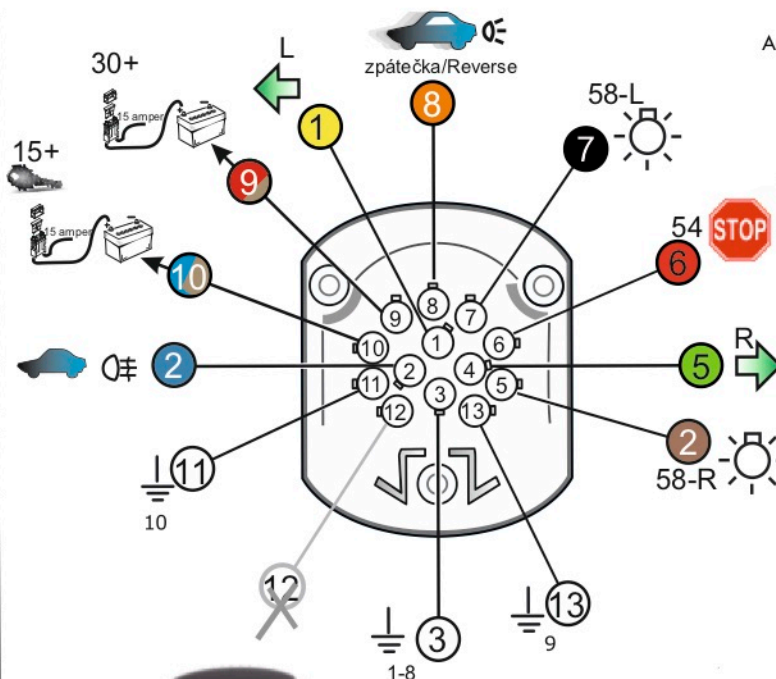

Vysokov 179
547 01 Náchod
Česká republika

+420 603 360 607 +420 491421021 svc@svgroup.cz

Zapojení auto zásuvky pro tažné zařízení SVC GROUP

13 - pinová auto zásuvka

doporučená pro nosiče kol

www.svcgroup.cz

Zapojení 13 pinové auto zásuvky

1	L	- Žlutá - Yellow	21 W
2	0E	- Modrá - Blue	2x21 W
3	1-8	- Bílá - White	Ukrojení pro pin Earth for contact 2. 1-8
4	R	- Zelená - Green	21 W
5	58-R	- Hnědá - Brown	21 W
6	54 Ø1mm	- Červená - Red	3x21 W
7	58-L	- Černá - Black	21 W
8	0E Spátečka/Reverz	- Oranžová - Orange	2x21 W
9	30+ max 20 ampere	- Červeno/Hněd. - Red/Brown	Max 20 A
10	15+ max 20 ampere Ø2.5mm	- Modro Hněd. - Blue/Brown	Max 20 A
11	10	- Bílá - White	Ukrojení pro pin Earth for contact 2. 10
		- Šedivá - Grey	Běhne se nepoužívá Not usually used
13	9	- Bílá - White	Ukrojení pro pin Earth for contact 2. 9

Auto zásuvka zadní vývod Auto zásuvka SKL boční vývod
zaplácení pod nárazník s prodlouženou zárukou

ISO/DIN 1144