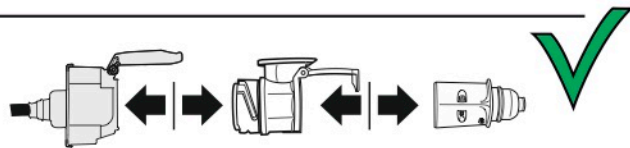

Redukce z 13 pinové auto zásuvky na 7 Pinovou auto zástrčku přívěsu typ E00-001

Redukce Auto zásuvky / Adapter socket

kat.č. E00-001

Nenechávejte adaptér zapojený v auto zásuvce pokud není připojený přívěsný vozík

1	← L	- Žlutá - Yellow	21 W
2	↻ OE	- Modrá - Blue	2x21 W
3	⏚ 1-8	- Bílá - White	Užší napájecí kabel pro kontakt 1-8
4	→ R	- Zelená - Green	21 W
5	☀ 58-R	- Hnědá - Brown	21 W
6	STOP 54	- Červená - Red	3x21 W
7	☀ 58-L	- Černá - Black	21 W