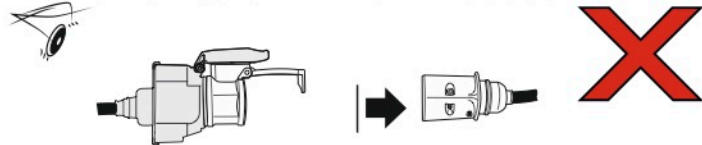

Redukce z 13 pinové auto zásuvky na 7 Pinovou auto zástrčku přívěsu typ E00-001

Redukce Auto zásuvky / Adapter socket

kat.č. E00-001

Nenechávejte adaptér zapojený v auto zásuvce pokud není připojený přívěsný vozík

1	← L	- Žlutá - Yellow	21 W
2	↻ OE	- Modrá - Blue	2x21 W
3	⏚ 1-8	- Bílá - White	Užší napájecí kabel pro kontakt 1-8
4	→ R	- Zelená - Green	21 W
5	☀ 58-R	- Hnědá - Brown	21 W
6	STOP 54	- Červená - Red	3x21 W
7	☀ 58-L	- Černá - Black	21 W