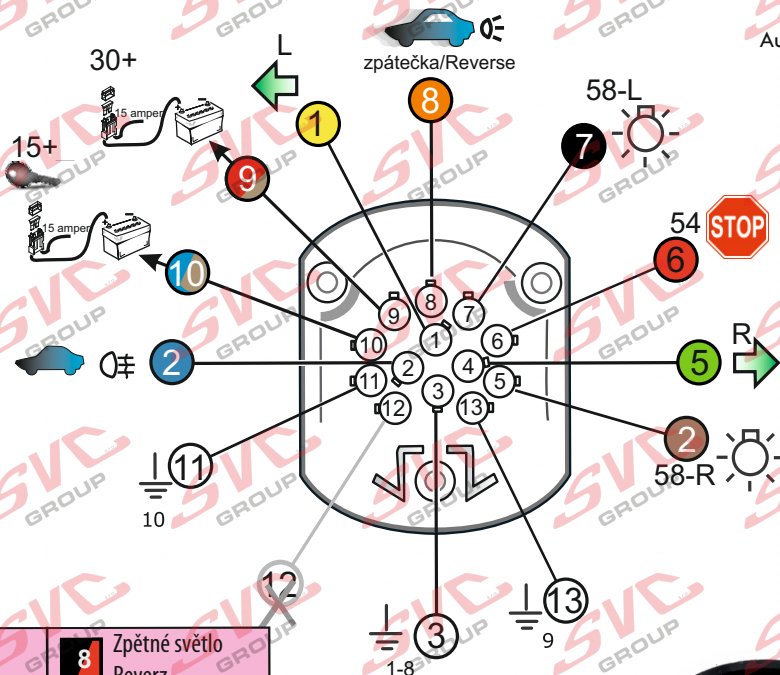

Vysokov 179
547 01 Náchod
Česká republika

+420 603 360 607 +420 491421021 svc@svgroup.cz

Zapojení auto zásuvky pro tažné zařízení SVC GROUP

13 - pinová auto zásuvka univerzální Can Bus

www.svgroup.cz

Zapojení 13 pinové auto zásuvky

	1	Směrové světlo Levé
	2	Mlhová světla
	2a	Mlhová světla/vyp.
	3	Kostra vozu
	4	Směrové světlo Pravé
	5	Obrysově světlo Pravé
	6	Brzdová světla Ø 1mm
	7	Obrysově světlo Levé

	8	Zpětné světlo Reverz
	9	Stálé napětí + 30
	10	Spínaný proud +15 Ø 2,5mm
	11	Kostra vozu
	12	X
	13	Kostra vozu

Auto zásuvka zadní vývod

Auto zásuvka SKL boční vývod zaklápění pod nárazník s prodlouženou zárukou

ISO/DIN 11446