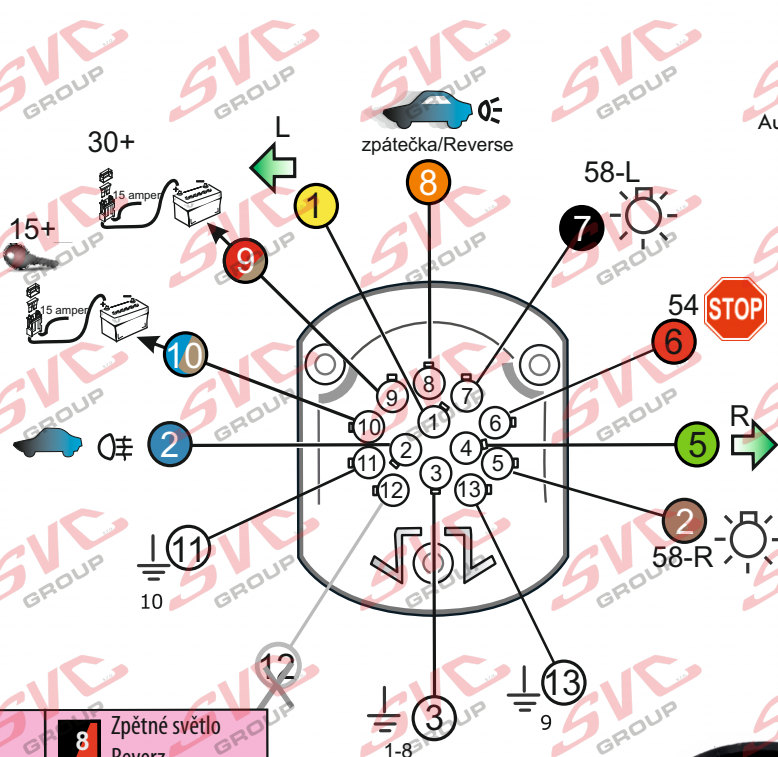

Vysokov 179
547 01 Náchod
Česká republika

+420 603 360 607 +420 491421021 svc@svgroup.cz

Zapojení auto zásuvky pro tažné zařízení SVC GROUP

13 - pinová auto zásuvka univerzální Can Bus

www.svgroup.cz

Zapojení 13 pinové auto zásuvky

	1	Směrové světlo Levé
	2	Mlhová světla
	2a	Mlhová světla/vyp.
	3	Kostra vozu
	4	Směrové světlo Pravé
	5	Obrysové světlo Pravé
	6	Brzdová světla Ø 1mm
	7	Obrysové světlo Levé

	8	Zpětné světlo Reverz
	9	Stálé napětí + 30
	10	Spínaný proud +15 Ø 2,5mm
	11	Kostra vozu
	12	X
	13	Kostra vozu

Auto zásuvka zadní vývod

Auto zásuvka SKL boční vývod
zaklápění pod nárazník s prodlouženou zárukou

ISO/DIN 11446