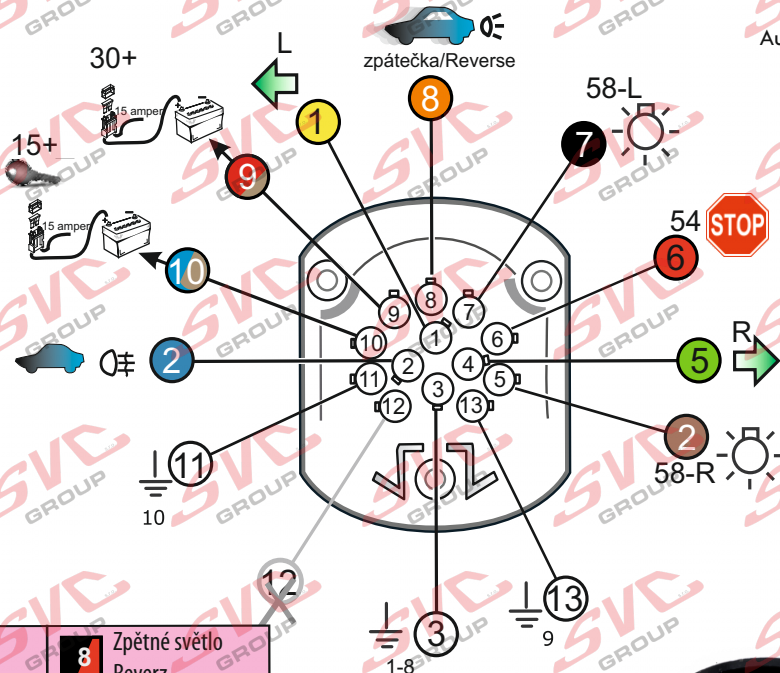

Vysokov 179
547 01 Náchod
Česká republika

+420 603 360 607 +420 491421021 svc@svgroup.cz

Zapojení auto zásuvky pro tažné zařízení SVC GROUP

13 - pinová auto zásuvka univerzální Can Bus

www.svgroup.cz

Zapojení 13 pinové auto zásuvky

	1	Směrové světlo Levé
	2	Mlhová světla
	2a	Mlhová světla/vyp.
	3	Kostra vozu
	4	Směrové světlo Pravé
	5	Obrysově světlo Pravé
	6	Brzdová světla Ø 1mm
	7	Obrysově světlo Levé

	8	Zpětné světlo Reverz
	9	Stálé napětí + 30
	10	Spínaný proud +15 Ø 2,5mm
	11	Kostra vozu
	12	X
	13	Kostra vozu

Auto zásuvka zadní vývod

Auto zásuvka SKL boční vývod zaklápění pod nárazník s prodlouženou zárukou

ISO/DIN 11446