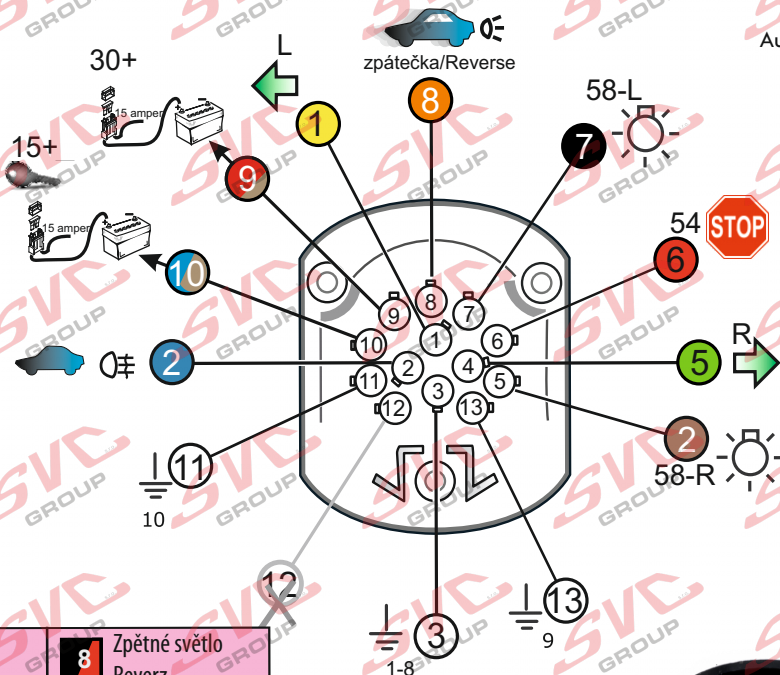

Vysokov 179
547 01 Náchod
Česká republika

+420 603 360 607 +420 491421021 svc@svccgroup.cz

Zapojení auto zásuvky pro tažné zařízení SVC GROUP

13 - pinová auto zásuvka univerzální Can Bus

www.svccgroup.cz

Zapojení 13 pinové auto zásuvky

	1	Směrové světlo Levé
	2	Mlhová světla
	2a	Mlhová světla/vyp.
	3	Kostra vozu
	4	Směrové světlo Pravé
	5	Obrysově světlo Pravé
	6	Brzdová světla Ø 1mm
	7	Obrysově světlo Levé

	8	Zpětné světlo Reverz
	9	Stálé napětí + 30
	10	Spínaný proud +15 Ø 2,5mm
	11	Kostra vozu
	12	X
	13	Kostra vozu

Auto zásuvka zadní vývod

Auto zásuvka SKL boční vývod zakládání pod nárazník s prodlouženou zárukou

ISO/DIN 11446