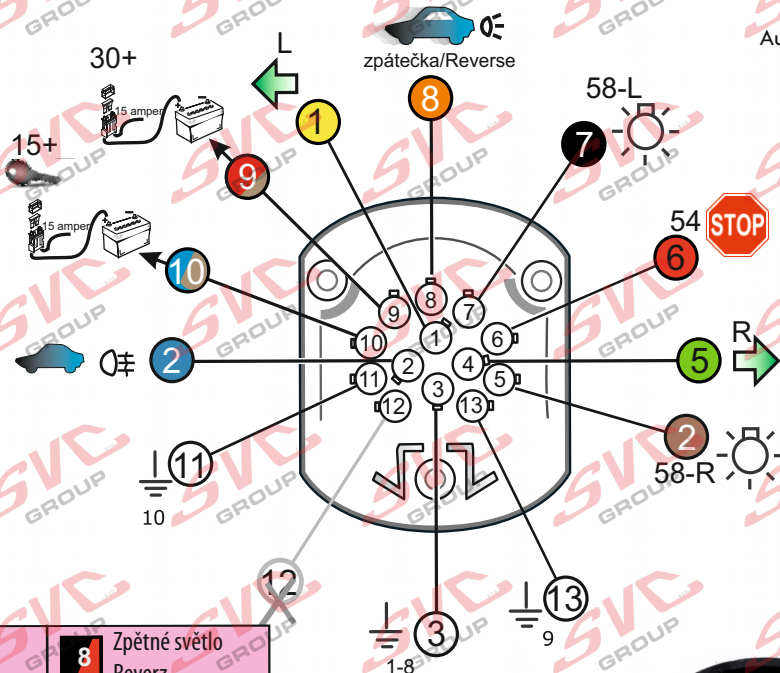

# Zapojení auto zásuvky pro tažné zařízení SVC GROUP

## 13 - pinová auto zásuvka univerzální Can Bus

[www.svccgroup.cz](http://www.svccgroup.cz)

### Zapojení 13 pinové auto zásuvky

	<b>1</b>	Směrové světlo Levé
	<b>2</b>	Mlhová světla
	<b>2a</b>	Mlhová světla/vyp.
	<b>3</b>	Kostra vozu
	<b>4</b>	Směrové světlo Pravé
	<b>5</b>	Obrysově světlo Pravé
	<b>6</b>	Brzdová světla Ø 1mm
	<b>7</b>	Obrysově světlo Levé

	<b>8</b>	Zpětné světlo Reverz
	<b>9</b>	Stálé napětí + 30
	<b>10</b>	Spínaný proud +15 Ø 2,5mm
	<b>11</b>	Kostra vozu
	<b>12</b>	X
	<b>13</b>	Kostra vozu

Auto zásuvka zadní vývod

Auto zásuvka SKL boční vývod zaklápění pod nárazník s prodlouženou zárukou