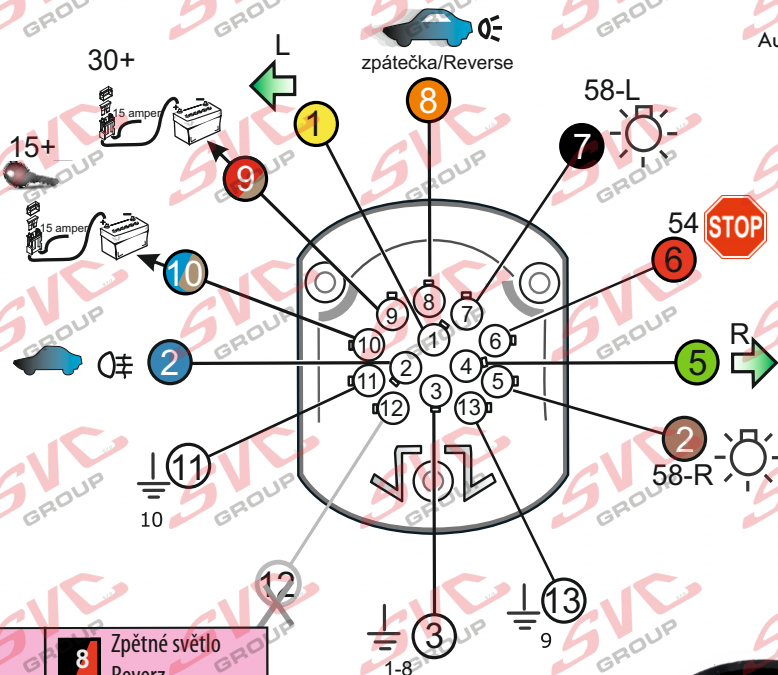

Vysokov 179
547 01 Náchod
Česká republika

+420 603 360 607 +420 491421021 svc@svccgroup.cz

Zapojení auto zásuvky pro tažné zařízení SVC GROUP

13 - pinová auto zásuvka univerzální Can Bus

www.svccgroup.cz

Zapojení 13 pinové auto zásuvky

	1	Směrové světlo Levé
	2	Mlhová světla
	2a	Mlhová světla/vyp.
	3	Kostra vozu
	4	Směrové světlo Pravé
	5	Obrysově světlo Pravé
	6	Brzdová světla Ø 1mm
	7	Obrysově světlo Levé

	8	Zpětné světlo Reverz
	9	Stálé napětí + 30
	10	Spínaný proud +15 Ø 2,5mm
	11	Kostra vozu
	12	X
	13	Kostra vozu

Auto zásuvka zadní vývod

Auto zásuvka SKL boční vývod zakládání pod nárazník s prodlouženou zárukou

ISO/DIN 11446