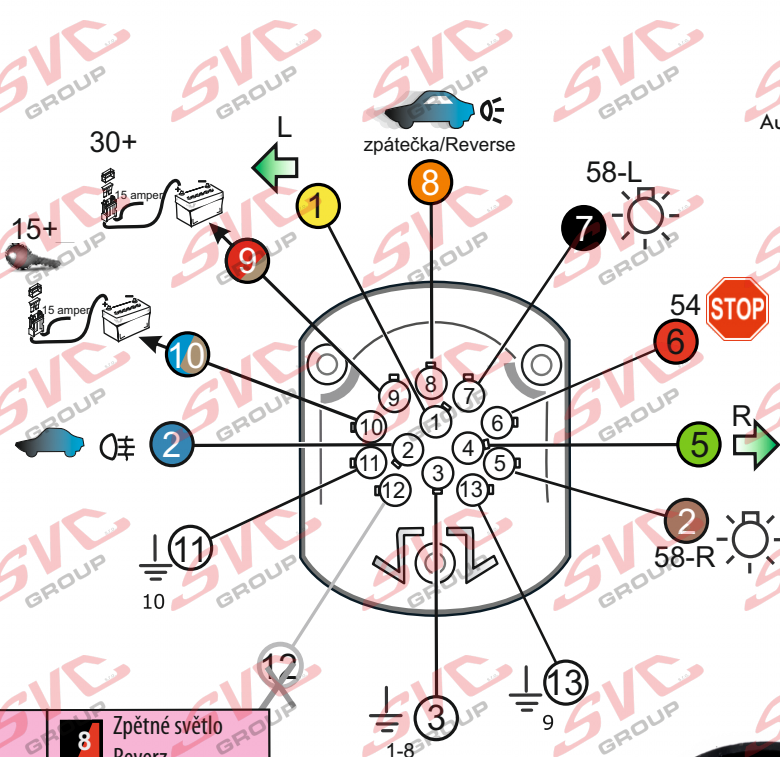

Vysokov 179
547 01 Náchod
Česká republika

+420 603 360 607 +420 491421021 svc@svgroup.cz

Zapojení auto zásuvky pro tažné zařízení SVC GROUP

13 - pinová auto zásuvka univerzální Can Bus

www.svgroup.cz

Zapojení 13 pinové auto zásuvky

	1	Směrové světlo Levé
	2	Mlhová světla
	2a	Mlhová světla/vyp.
	3	Kostra vozu
	4	Směrové světlo Pravé
	5	Obrysově světlo Pravé
	6	Brzdová světla Ø 1mm
	7	Obrysově světlo Levé

	8	Zpětné světlo Reverz
	9	Stálé napětí + 30
	10	Spínaný proud +15 Ø 2,5mm
	11	Kostra vozu
	12	X
	13	Kostra vozu

Auto zásuvka zadní vývod

Auto zásuvka SKL boční vývod zaklápění pod nárazník s prodlouženou zárukou

ISO/DIN 11446