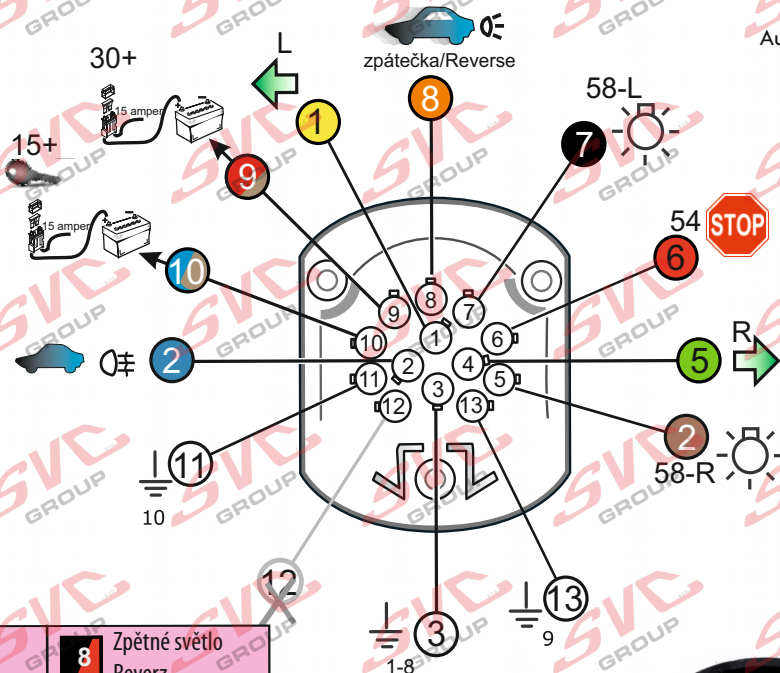

# Zapojení auto zásuvky pro tažné zařízení SVC GROUP

## 13 - pinová auto zásuvka univerzální Can Bus

[www.svccgroup.cz](http://www.svccgroup.cz)

### Zapojení 13 pinové auto zásuvky

	<b>1</b>	Směrové světlo Levé
	<b>2</b>	Mlhová světla
	<b>2a</b>	Mlhová světla/vyp.
	<b>3</b>	Kostra vozu
	<b>4</b>	Směrové světlo Pravé
	<b>5</b>	Obrysově světlo Pravé
	<b>6</b>	Brzdová světla Ø 1mm
	<b>7</b>	Obrysově světlo Levé

	<b>8</b>	Zpětné světlo Reverz
	<b>9</b>	Stálé napětí + 30
	<b>10</b>	Spínaný proud +15 Ø 2,5mm
	<b>11</b>	Kostra vozu
	<b>12</b>	X
	<b>13</b>	Kostra vozu

Auto zásuvka zadní vývod

Auto zásuvka SKL boční vývod  
zaklápění pod nárazník s prodlouženou zárukou