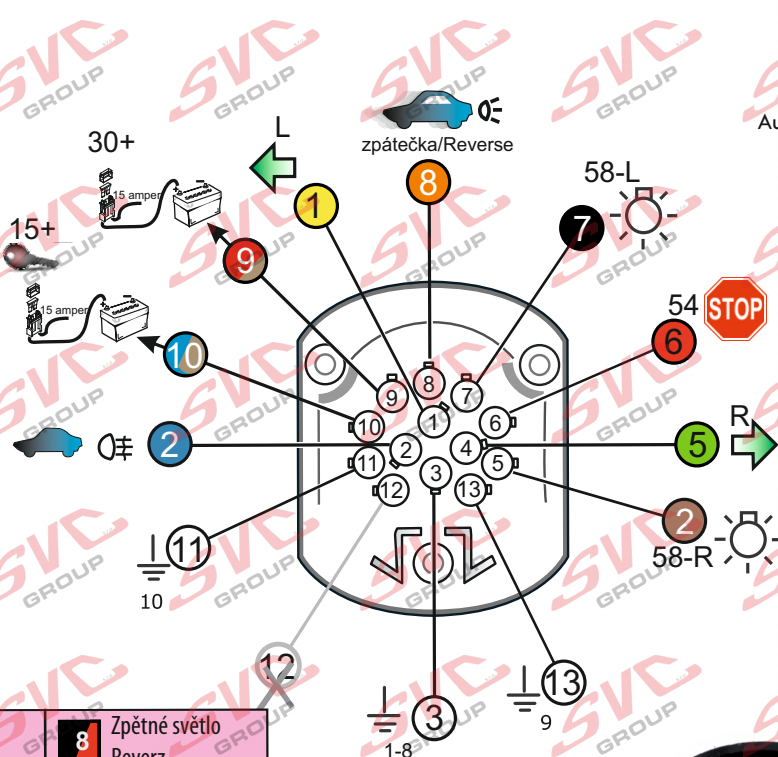

Vysokov 179
547 01 Náchod
Česká republika

+420 603 360 607 +420 491421021 svc@svccgroup.cz

Zapojení auto zásuvky pro tažné zařízení SVC GROUP

13 - pinová auto zásuvka univerzální Can Bus

www.svccgroup.cz

Zapojení 13 pinové auto zásuvky

	1	Směrové světlo Levé
	2	Mlhová světla
	2a	Mlhová světla/vyp.
	3	Kostra vozu
	4	Směrové světlo Pravé
	5	Obrysově světlo Pravé
	6	Brzdová světla Ø 1mm
	7	Obrysově světlo Levé

	8	Zpětné světlo Reverz
	9	Stálé napětí + 30
	10	Spínaný proud +15 Ø 2,5mm
	11	Kostra vozu
	12	X
	13	Kostra vozu

Auto zásuvka zadní vývod

Auto zásuvka SKL boční vývod zaklápění pod nárazník s prodlouženou zárukou

ISO/DIN 11446