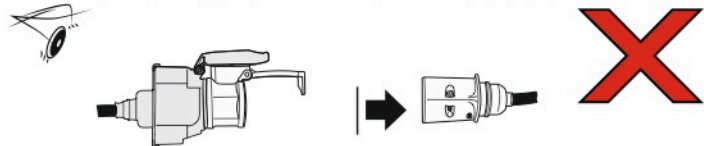

Redukce z 13 pinové auto zásuvky na 7 Pinovou auto zástrčku přívěsu typ E00-001

Redukce Auto zásuvky / Adapter socket

kat.č. E00-001

Nenechávejte adaptér zapojený v auto zásuvce pokud není připojený přívěsný vozík

1	← L	- Žlutá - Yellow	21 W
2	↻ OE	- Modrá - Blue	2x21 W
3	⏚ 1-8	- Bílá - White	Užší napájecí karta v kontaktu s 1-8
4	→ R	- Zelená - Green	21 W
5	☀ 58-R	- Hnědá - Brown	21 W
6	STOP 54	- Červená - Red	3x21 W
7	☀ 58-L	- Černá - Black	21 W