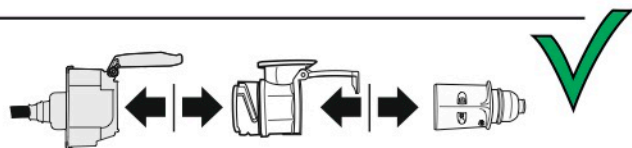

Redukce z 13 pinové auto zásuvky na 7 Pinovou auto zástrčku přívěsu typ E00-001

Redukce Auto zásuvky / Adapter socket

kat.č. E00-001

Nenechávejte adaptér zapojený v auto zásuvce pokud není připojený přívěsný vozík

1	← L	- Žlutá - Yellow	21 W
2	↻ OE	- Modrá - Blue	2x21 W
3	⏚ 1-8	- Bílá - White	Užší napájecí karta v kontaktu s 1-8
4	→ R	- Zelená - Green	21 W
5	☀ 58-R	- Hnědá - Brown	21 W
6	STOP 54	- Červená - Red	3x21 W
7	☀ 58-L	- Černá - Black	21 W