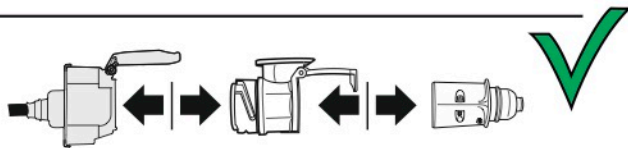

Redukce z 13 pinové auto zásuvky na 7 Pinovou auto zástrčku přívěsu typ E00-001

Redukce Auto zásuvky / Adapter socket

kat.č. E00-001

Nenechávejte adaptér zapojený v auto zásuvce pokud není připojený přívěsný vozík