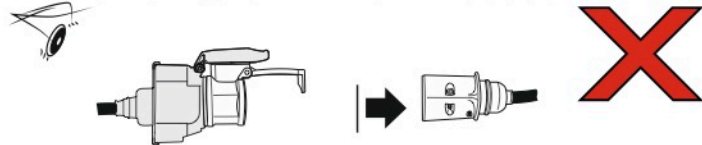

Redukce z 13 pinové auto zásuvky na 7 Pinovou auto zástrčku přívěsu typ E00-001

Redukce Auto zásuvky / Adapter socket

kat.č. E00-001

Nenechávejte adaptér zapojený v auto zásuvce pokud není připojený přívěsný vozík

Přívěs funkčních 7 pinů

1	← L	- Žlutá - Yellow	21 W
2	↻ OE	- Modrá - Blue	2x21 W
3	⏚ 1-8	- Bílá - White	Užší napájecí kabel pro kontakt 1-8
4	→ R	- Zelená - Green	21 W
5	☀ 58-R	- Hnědá - Brown	21 W
6	STOP 54	- Červená - Red	3x21 W
7	☀ 58-L	- Černá - Black	21 W