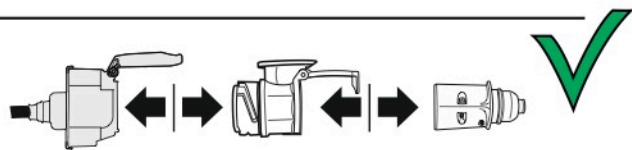

Redukce z 13 pinové auto zásuvky na 7 Pinovou auto zástrčku přívěsu typ E00-001

Redukce Auto zásuvky / Adapter socket

kat.č. E00-001

Nenechávejte adaptér zapojený v auto zásuvce pokud není připojený přívěsný vozík

1	← L	- Žlutá - Yellow	21 W
2	↻ OE	- Modrá - Blue	2x21 W
3	⏚ 1-8	- Bílá - White	Užší napájecí kabely součástí s. 8
4	→ R	- Zelená - Green	21 W
5	☀ 58-R	- Hnědá - Brown	21 W
6	STOP 54	- Červená - Red	3x21 W
7	☀ 58-L	- Černá - Black	21 W