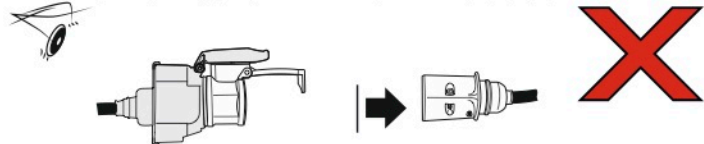

Redukce z 13 pinové auto zásuvky na 7 Pinovou auto zástrčku přívěsu typ E00-001

Redukce Auto zásuvky / Adapter socket

kat.č. E00-001

Nenechávejte adaptér zapojený v auto zásuvce pokud není připojený přívěsný vozík

1	← L	- Žlutá - Yellow	21 W
2	↻ OE	- Modrá - Blue	2x21 W
3	⏚ 1-8	- Bílá - White	Užší napájecí kabely součástí s. 8
4	→ R	- Zelená - Green	21 W
5	☀ 58-R	- Hnědá - Brown	21 W
6	STOP 54	- Červená - Red	3x21 W
7	☀ 58-L	- Černá - Black	21 W