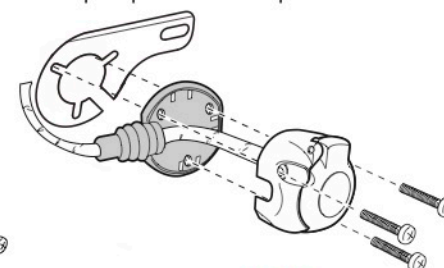

#### Zapojení 7 pinové auto zásuvky & zástrčky

1	L	- Žlutá - Yellow	21 W
2	0#	- Modrá - Blue	2x21 W
3		- Bílá - White	
4	R	- Zelená - Gren	21 W
5	58-R	- Hnědá - Brown	52 W
6	54 <small>Ø 1mm</small>	- Červená - Red	3x21 W
7	58-L	- Černá - Black	21 W

Auto zásuvka zadní vývod

Auto zásuvka SKL boční vývod  
zaklápění pod nárazník s prodlouženou zárukou