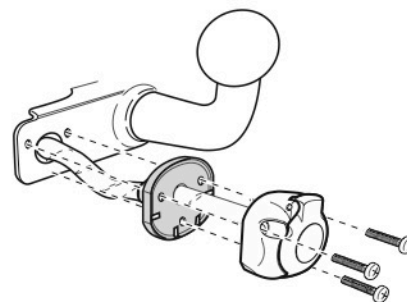

Zapojení auto zásuvky pro tažné zařízení SVC GROUP

7 - pinová auto zásuvka

v ČR nejpoužívanější typ

Zapojení 7 pinové auto zásuvky & zástrčky

1	L	- Žlutá - Yellow	21 W
2	OE	- Modrá - Blue	2x21 W
3		- Bílá - White	
4	R	- Zelená - Gren	21 W
5	58-R	- Hnědá - Brown	52 W
6	54 Ø 5mm	- Červená - Red	3x21 W
7	58-L	- Černá - Black	21 W

Auto zásuvka zadní vývod

Auto zásuvka SKL boční vývod
zaklápění pod nárazník s prodlouženou zárukou

Zapojení 7 pinové auto zásuvky & zástrčky s mechanickým kontaktem pro odpojení mlhových světel po připojení přívěsného vozíku

1	L	- Žlutá - Yellow	21 W
2	OE	- Modrá - Blue	2 x 21 W
2a		- Šedivá - Grey	
3		- Bílá - White	
4	R	- Zelená - Gren	21 W
5	58-R	- Hnědá - Brown	21 W
6	54 Ø 5mm	- Červená - Red	3 x 21 W
7	58-L	- Černá - Black	21 W