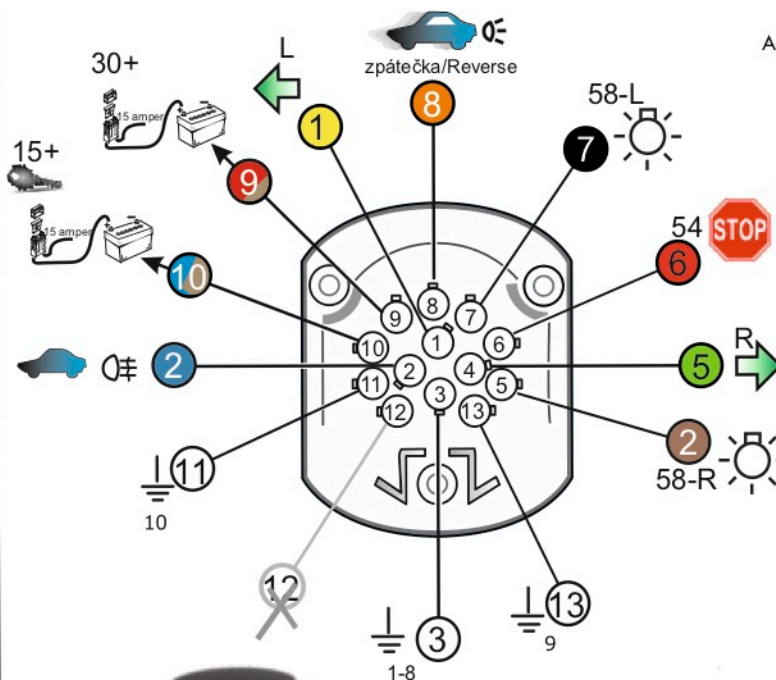

Zapojení 13 pinové auto zásuvky

1	L	- Žlutá - Yellow	21 W
2	0E	- Modrá - Blue	2x21 W
3	1-8	- Bílá - White	Ukrojení pro pin Earth for contact 2. 1-8
4	R	- Zelená - Gren	21 W
5	58-R	- Hnědá - Brown	21 W
6	54 Ø1mm	- Červená - Red	3x21 W
7	58-L	- Černá - Black	21 W
8	0E Spátečka/Reverz	- Oranžová - Orange	2x21W
9	30+ max 20 ampér	- Červeno/Hněd. - Red/Brown	Max 20A
10	15+ max 20 ampér Ø2.5mm	- Modro Hněd. - Blue/Brown	Max 20A
11	10	- Bílá - White	Ukrojení pro pin Earth for contact 2. 10
		- Šedivá - Grey	Běhne se nepoužívá Not usually used
13	9	- Bílá - White	Ukrojení pro pin Earth for contact 2. 9

Auto zásuvka zadní vývod Auto zásuvka SKL boční vývod
záklápní pod nárazník s prodlouženou zárukou

ISO/DIN 1144