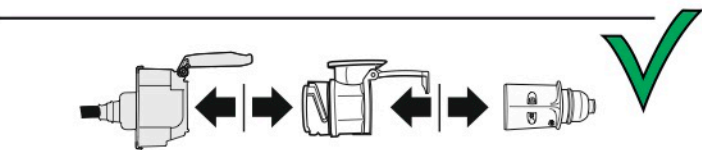

Redukce z 13 pinové auto zásuvky na 7 Pinovou auto zástrčku přívěsu typ E00-001

Redukce Auto zásuvky / Adapter socket

kat.č. E00-001

Nenechávejte adaptér zapojený v auto zásuvce pokud není připojený přívěsný vozík

1	← L	- Žlutá - Yellow	21 W
2	↻ OE	- Modrá - Blue	2x21 W
3	⏚ 1-8	- Bílá - White	Užší napájecí karta v kontaktu s 1-8
4	→ R	- Zelená - Green	21 W
5	☀ 58-R	- Hnědá - Brown	21 W
6	STOP 54	- Červená - Red	3x21 W
7	☀ 58-L	- Černá - Black	21 W