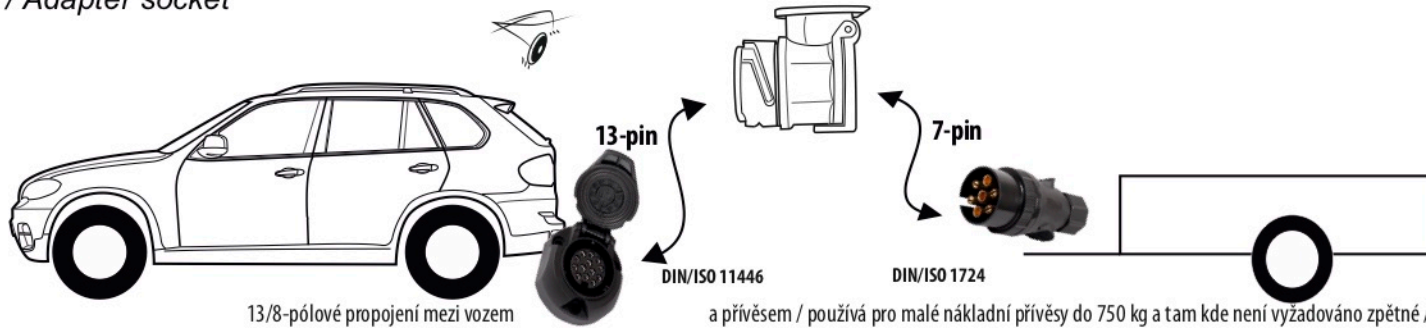

Redukce z 13 pinové auto zásuvky na 7 Pinovou auto zástrčku přívěsu typ E00-001

Redukce Auto zásuvky / Adapter socket

kat.č. E00-001

Nenechávejte adaptér zapojený v auto zásuvce pokud není připojený přívěsný vozík

1	← L	- Žlutá - Yellow	21 W
2	↻ OE	- Modrá - Blue	2x21 W
3	⏚ 1-8	- Bílá - White	Užší napájecí karta v kontaktu s 1-8
4	→ R	- Zelená - Green	21 W
5	☀ 58-R	- Hnědá - Brown	21 W
6	STOP 54	- Červená - Red	3x21 W
7	☀ 58-L	- Černá - Black	21 W