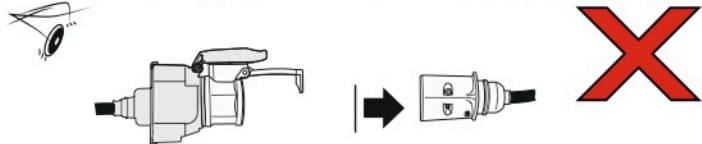

Redukce z 13 pinové auto zásuvky na 7 Pinovou auto zástrčku přívěsu typ E00-001

Redukce Auto zásuvky / Adapter socket

kat.č. E00-001

Nenechávejte adaptér zapojený v auto zásuvce pokud není připojený přívěsný vozík

1	← L	- Žlutá - Yellow	21 W
2	↻ OE	- Modrá - Blue	2x21 W
3	⏚ 1-8	- Bílá - White	Užší napájecí karta v kontaktu s 1-8
4	→ R	- Zelená - Green	21 W
5	☀ 58-R	- Hnědá - Brown	21 W
6	STOP 54	- Červená - Red	3x21 W
7	☀ 58-L	- Černá - Black	21 W