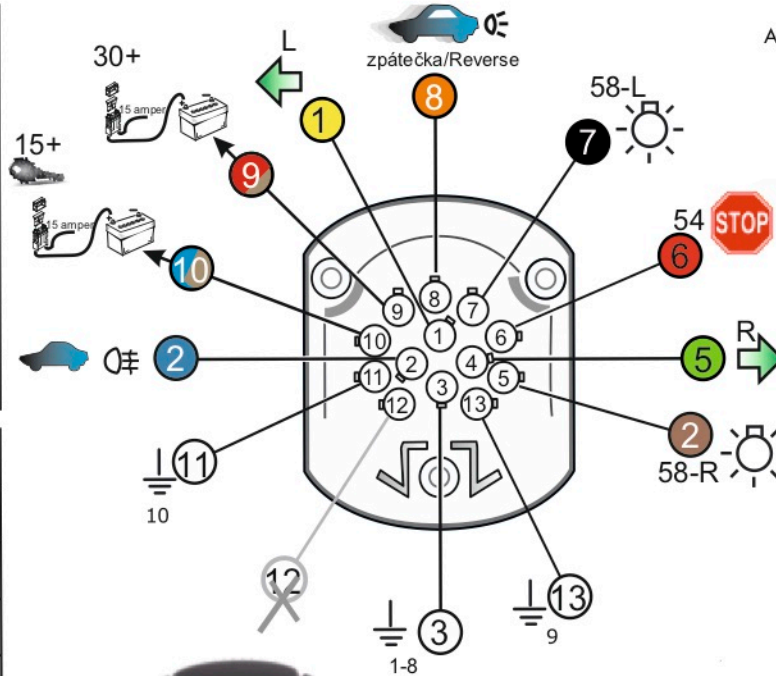

Zapojení 13 pinové auto zásuvky

1	L	- Žlutá - Yellow	21 W
2	0E	- Modrá - Blue	2x21 W
3	1-8	- Bílá - White	Ukrojení pro pin Earth for contact 2. 1-8
4	R	- Zelená - Green	21 W
5	58-R	- Hnědá - Brown	21 W
6	54 Ø1mm	- Červená - Red	3x21 W
7	58-L	- Černá - Black	21 W
8	0E Spátečka/Reverz	- Oranžová - Orange	2x21W
9	max 20 ampér	- Červeno/Hněd. - Red/Brown	Max 20A
10	max 20 ampér Ø2.5mm	- Modro Hněd. - Blue/Brown	Max 20A
11	10	- Bílá - White	Ukrojení pro pin Earth for contact 2. 10
		- Šedivá - Grey	Běhne se nepoužívá Not usually used
13	9	- Bílá - White	Ukrojení pro pin Earth for contact 2. 9

Auto zásuvka zadní vývod

Auto zásuvka SKL boční vývod  
zaklápění pod nárazník s prodlouženou zárukou

ISO/DIN 1144