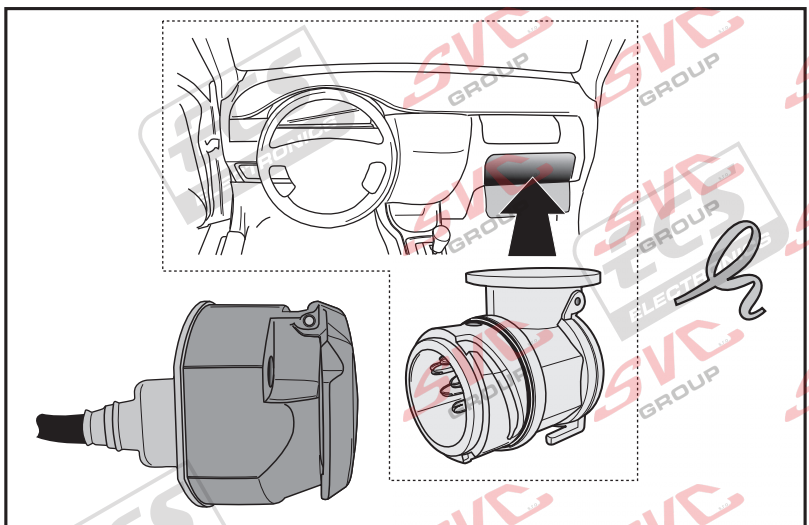

INFO : Storage