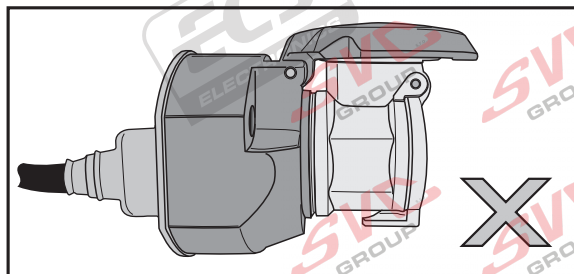

INFO : Storage