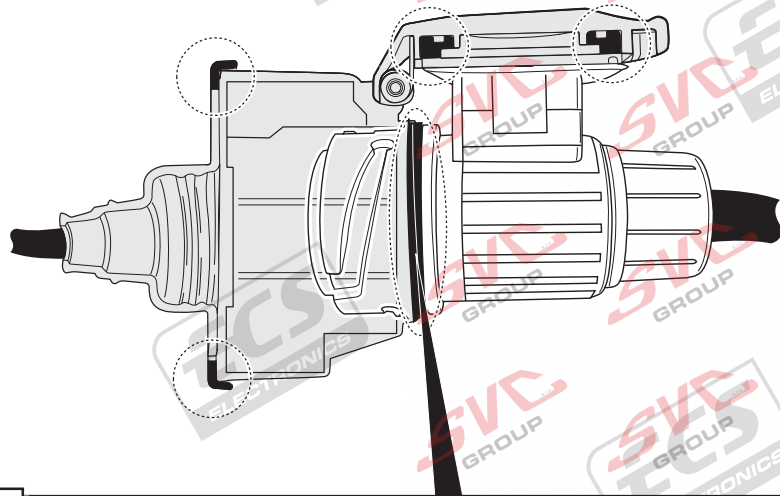

INFO : Ring.