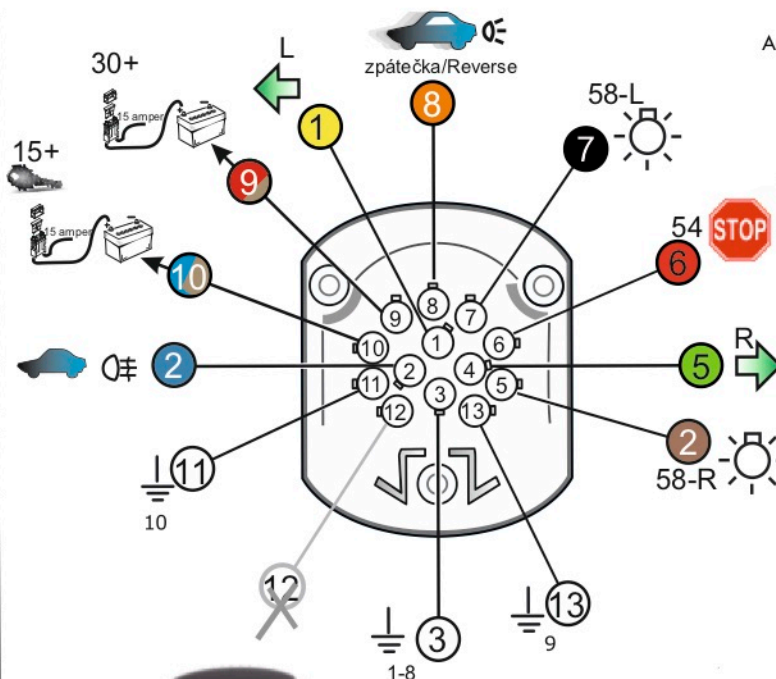

## 13 - pinová auto zásuvka

doporučená pro nosiče kol

[www.svcgroup.cz](http://www.svcgroup.cz)

### Zapojení 13 pinové auto zásuvky

1	L	- Žlutá - Yellow	21 W
2	0E	- Modrá - Blue	2x21 W
3	1-8	- Bílá - White	Ukositění pro pin Earth for contact 2. 1-8
4	R	- Zelená - Gren	21 W
5	58-R	- Hnědá - Brown	21 W
6	54 Ø1mm	- Červená - Red	3x21 W
7	58-L	- Černá - Black	21 W
8	0E Spátečka/Reverz	- Oranžová - Orange	2x21W
9	30+ max 20 ampere	- Červeno/Hněd. - Red/Brown	Max 20A
10	15+ max 20 ampere Ø2.5mm	- Modro Hněd. - Blue/Brown	Max 20A
11	10	- Bílá - White	Ukositění pro pin Earth for contact 2. 10
		- Šedivá - Grey	Běžně se nepoužívá Not usually used
13	9	- Bílá - White	Ukositění pro pin Earth for contact 2. 9