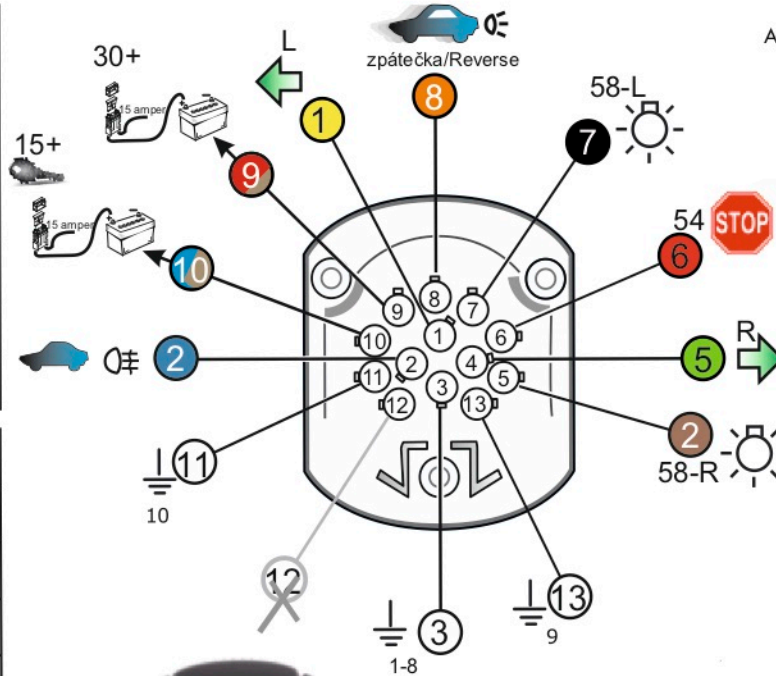

Zapojení 13 pinové auto zásuvky

1	L	- Žlutá - Yellow	21 W
2	0E	- Modrá - Blue	2x21 W
3	1-8	- Bílá - White	Ukositění pro pin Earth for contact 2. 1-8
4	R	- Zelená - Green	21 W
5	58-R	- Hnědá - Brown	21 W
6	54 Ø1mm	- Červená - Red	3x21 W
7	58-L	- Černá - Black	21 W
8	0E Spátečka/Reverz	- Oranžová - Orange	2x21 W
9	30+ max 20 ampere	- Červeno/Hněd. - Red/Brown	Max 20 A
10	15+ max 20 ampere Ø2.5mm	- Modro Hněd. - Blue/Brown	Max 20 A
11	10	- Bílá - White	Ukositění pro pin Earth for contact 2. 10
		- Šedivá - Grey	Běhne se nepoužívá Not usually used
13	9	- Bílá - White	Ukositění pro pin Earth for contact 2. 9

Auto zásuvka zadní vývod

Auto zásuvka SKL boční vývod  
zaklápění pod nárazník s prodlouženou zárukou

ISO/DIN 1144